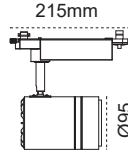

Theta Monofaz

IP 40

Kod No	Özellikler	Koli Adedi	Fiyat
107982	30W COB LED 3000K	16	26,90 $
107981	30W COB LED 4000K	16	26,90 $