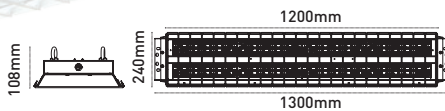

Neta Asimetrik