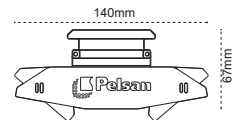

Monoline Lineer LED Armatür

120
lm/W
verimlilik

Kolay Lineer Bağlantı

- T5 Floresana göre %60'a varan tasarruf sağlar.
- ENEC belgeli sürücü
- Kolay lineer bağlantı
- T5'e göre 2,5 kat uzun ömürlüdür.

IP 20

Kod No	Özellikler		Koli Adedi	Fiyat
109564	28W 6500K 111cm	Opal Difüzör	6	37,00 $
109566	35W 6500K 150cm	Opal Difüzör	4	43,00 $
105331	T8 Market Arm. 1x18W 120 cm	LED Tube	5	30,20 $
105332	T8 Market Arm. 1x24W 150 cm	LED Tube	5	38,80 $

Multiline Lineer LED Armatür

Işığa Hareket Kazandırır

- 7 kademeli ayarlanabilir ışık açısı ile ışığı istediğiniz noktaya yönlendirir.
- Sürekli lineer bağlantı
- Kamaşma önleyici özel difüzör
- 120 lm/W verimlilik
- ENEC belgeli sürücü

IP 40

Kod No	Özellikler		Koli Adedi	Fiyat
105381	35W 6500K 120cm	Opal Difüzör	4	123,50 $
105383	35W 6500K 150cm	Opal Difüzör	4	149,50 $
105385	50W 6500K 150cm	Opal Difüzör	4	159,50 $
108508	35W 6500K 120cm	Opal Difüzör Lineer Bağlantı	4	128,00 $
108509	35W 6500K 150cm	Opal Difüzör Lineer Bağlantı	4	152,00 $
108416	50W 6500K 150cm	Opal Difüzör Lineer Bağlantı	4	165,00 $