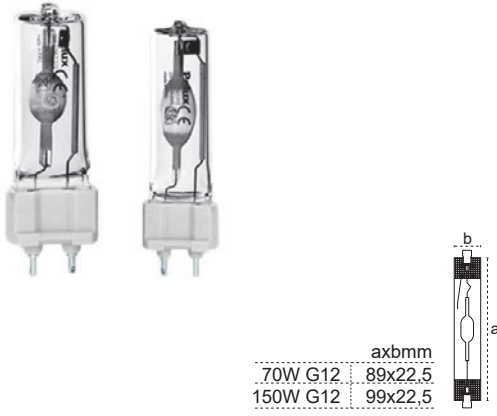

Metal Lambalar G12

Kod No	Özellikler	Koli Adedi	Fiyat
313519	70W 5500K G12	100	9,70 $
313521	70W 3000K G12	100	9,70 $