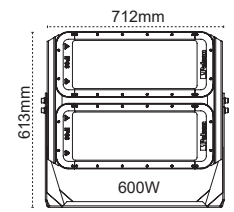

Cruzo IP66 600W LED Projektör

IP 66

Kod No	Özellikler	axbxc mm	Koli Adedi	Fiyat
110794	600W 5700K	712x613x294	1	820,00 $