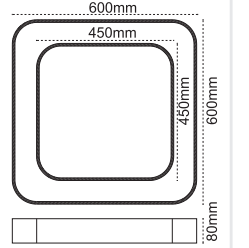

Smooth

RAL 9005	Kod No	Özellikler	Koli Adedi	Fiyat
RAL 9006	110136	28W 4000K 600mm RAL 9005	1	164,00 $
RAL 9016	110137	45W 4000K 900mm RAL 9005	1	272,00 $

IP 40 3000K 4000K 6500K