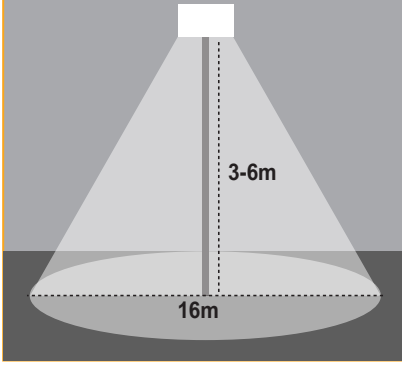

Sensör Algılama Mesafesi