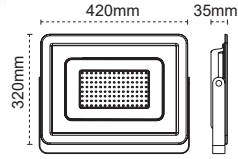

1 Hava Ventili
ile Nem
Yapmaz

2 360
Döner
Konsol

3 Metal
Rakor

4 Alüminyum
Enjeksiyon
Gövde

200W LED Projektör Lecto

CE

IP 65

Kod No	Özellikler	Koli Adedi	Fiyat
111284	200W 5000K	2	143,00 \$