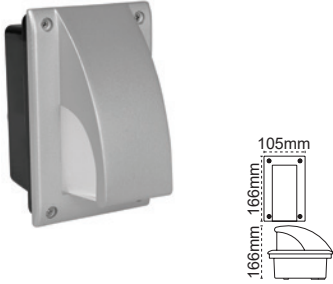

Duvar Gömme Armatürü Hatled

IP 44

Kod No	Özellikler	Koli Adedi	Fiyat
204531	LEDli Beyaz	12	6,15 $
204530	LEDli Mavi	12	6,15 $