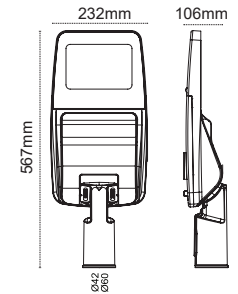

Rio XS IP66

30-50-60-80-100W 

IP66, Toz ve Su Almaz! 

Alüminyum Enjeksiyon Gövde 

IP67, ENEC Belgeli Sürücü 

LED Çip Ömrü, +100.000 hrs 

Tool Free Tasarım

Açı Ayarlanabilir Konsol (0° - 5° - 10° - 15°)