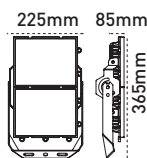

IP 66

Kod No	Özellikler	Koli Adedi	Fiyat
109537	300W 5700K	1	347,00 \$

Sterio IP66 200W LED Projektör

IP 66

Kod No	Özellikler	Koli Adedi	Fiyat
109536	200W 5700K	1	223,00 \$

Sterio IP66 100W LED Projektör

IP 66