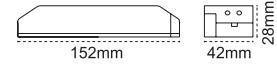

IP20 Sabit Akım LED Sürücüler

IP 20

Kod No	Özellikler	Koli Adedi	Fiyat
316981	36W 700 mA 40-51 V DC Çıktı • Gerilimi	200	21,00 $
316982	36W 800 mA 33-45 V DC Çıktı • Gerilimi	200	21,00 $
316983	36W 900 mA 30-40 V DC Çıktı • Gerilimi	200	21,00 $