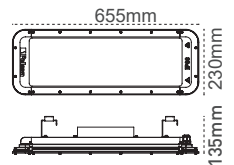

Cronto IP66 250W-300W

Lens Seçeneği

IP 66 4000K 6500K

Kod No	Özellikler	Koli Adedi	Fiyat
111331	250W 5700K 90°	1	346,50 \$
111332	300W 5700K 90°	1	346,50 \$

Cronto IP66 350W-400W

Lens Seçeneği

IP 66 4000K 6500K