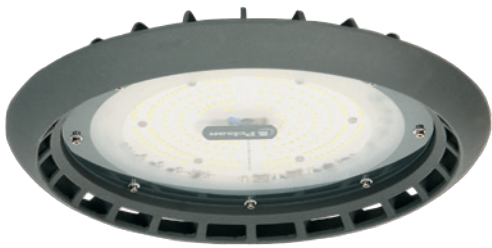

Monte G2 100W IP65 Alm. Enj. Yüksek Tavan Armatürü

IP 65

Kod No	Özellikler	Koli Adedi	Fiyat
110569	100W 5700K	6	93,50 $