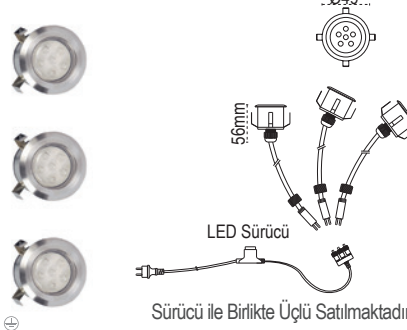

Yer Gömme Miniled 3'lü

IP 65

Kod No	Özellikler	Koli Adedi	Fiyat
204266	LEDli Mavi	12	25,00 $

Kare Yer Gömme Midiled 12