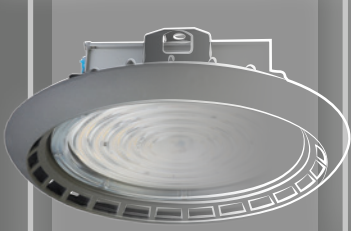

Pelsan

İç Mekan
Aydınlatma

Dış Mekan
Aydınlatma

Endüstriyel
Aydınlatma

TÜM AYDINLATMA
İHTİYAÇLARINIZ İÇİN
TEK ADRES

FİYAT LİSTESİ 2021 | EKİM

Castor G2

75-100W