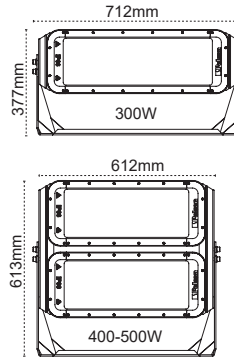

Cruzo IP66 300-500W LED Projektör

IP 66

Kod No	Özellikler	axbxc mm	Koli Adedi	Fiyat
110791	300W 5700K	712x377x226	1	427,00 $
110792	400W 5700K	612x613x294	1	699,00 $
110793	500W 5700K	612x613x294	1	699,00 $