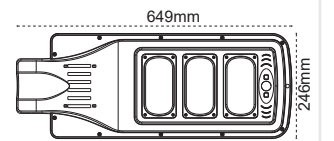

60W Solar Aydınlatma Armatürü Accra

IP 65

Kod No	Özellikler	Koli Adedi	Fiyat
109432	60W 6500K	10	94,25 $