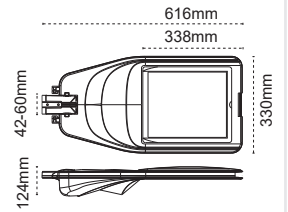

Rio M IP66

180-220W

IP 66 3000K 4000K 6500K

Kod No	Özellikler	Koli Adedi	Fiyat
110781	180W 4000K RAL 7043	1	325,00 $
110782	200W 4000K RAL 7043	1	325,00 $
110783	220W 4000K RAL 7043	1	325,00 $