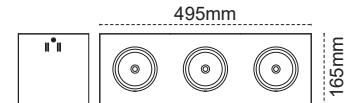

IP 20 3000K 4000K 6500K

Kod No	Özellikler	Koli Adedi	Fiyat
110550	3X20W 4000K	3	124,20 $
110538	3X30W 4000K	3	144,00 $