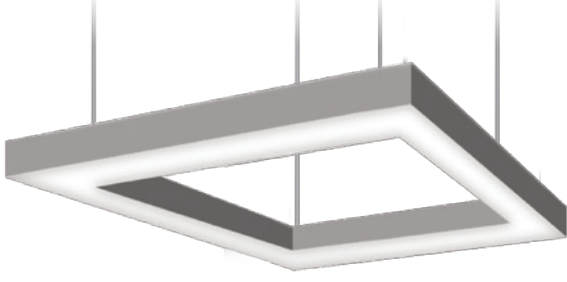

Quad

RAL 9005	Kod No	Özellikler	Koli Adedi	Fiyat
RAL 9006	110132	40W 4000K 420x420mm RAL 9006	1	98,00 $
RAL 9016	110133	60W 4000K 650x650mm RAL 9006	1	134,00 $
	110134	80W 4000K 920x920mm RAL 9006	1	208,00 $

IP 40 3000K 4000K 6500K