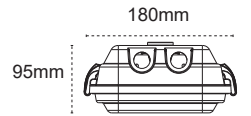

Süphan T5 IP65 Yüksek Tavan Armatürü

SOK FİYAT
66,32\$

Temperli Cam

GRP Gövde

2x54W / 2x80W

IP 65

IP 65

Kod No	Özellikler	Koli Adedi	Fiyat	Kod No	Özellikler	Koli Adedi	Fiyat
109222	2x54W T5 120 cm	1	66,32 \$	109223	2x80W T5 150 cm	1	87,89 \$