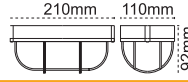

IP 20

Kod No	Özellikler	Koli Adedi	Fiyat
109227	E27 Duyulu Sensör	50	5,50 \$

Dış Mekan Tavan / Duvar Armatürleri **Pelsan**

Alüminyum Enjeksiyon Gövde

IP54 Harici Armatür

E27 Duyulu

IP54 Oval Kafes Alüminyum Enjeksiyon