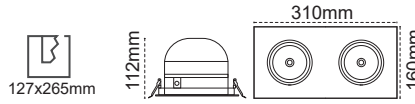

IP 20 3000K 4000K 6500K

Kod No	Özellikler	Koli Adedi	Fiyat
110558	2x20W 4000K	4	64,80 $
110546	2X30W 4000K	4	78,30 $