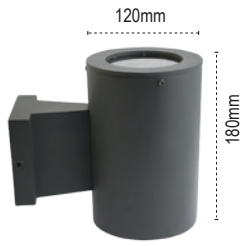

Işılay 1

IP 54

Kod No

110742

Özellikler

1xE27 Duyulu

Koli Adedi

8

Fiyat

29,60 $