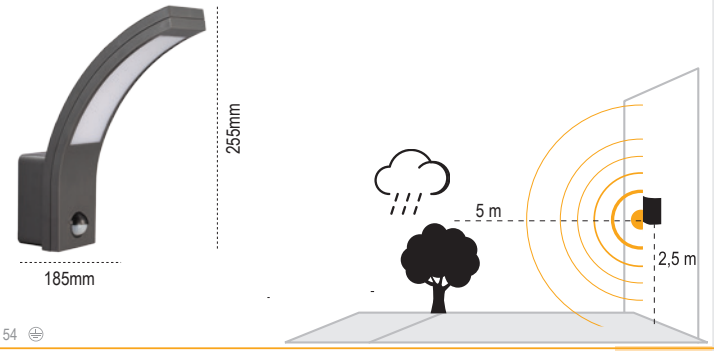

Mova
Sensörlü

IP 54

Kod No	Özellikler	Sensörlü	Koli Adedi	Fiyat
110324	10W 4000K	Sensörlü	6	28,50 \$

Işıközü
Sensörlü

IP 44

Kod No	Özellikler	Sensörlü	Koli Adedi	Fiyat
109297	E27 Duylu	Sensörlü	8	27,15 \$

Havana G2
IP66