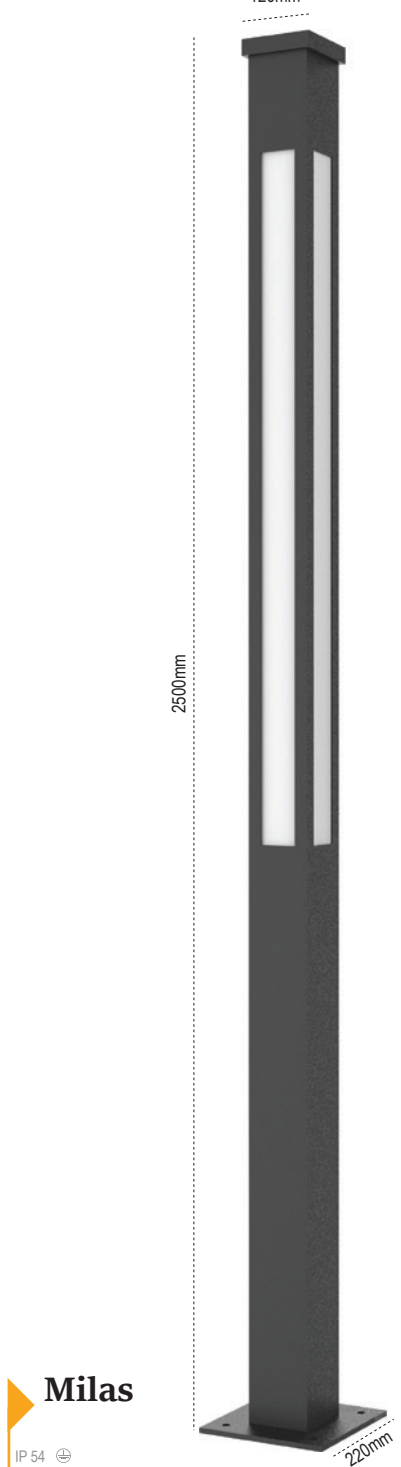

Milas

IP 54

Kod No	Özellikler	Koli Adedi	Fiyat
108500	100W 4000K	1	690,00 $