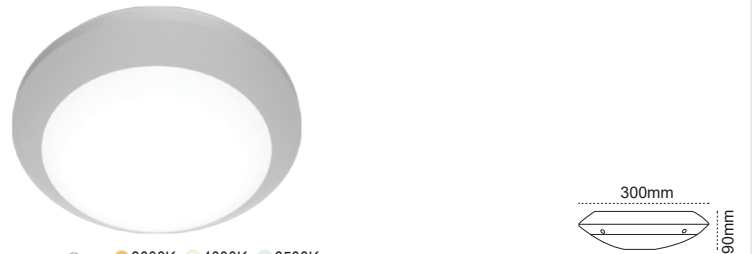

Mova
Sensörlü

IP 54

Kod No	Özellikler	Sensörlü	Koli Adedi	Fiyat
110324	10W 4000K	Sensörlü	6	28,50 \$

Işıközü
Sensörlü

IP 44

Kod No	Özellikler	Sensörlü	Koli Adedi	Fiyat
109297	E27 Duylu	Sensörlü	8	27,15 \$

Havana G2
IP66