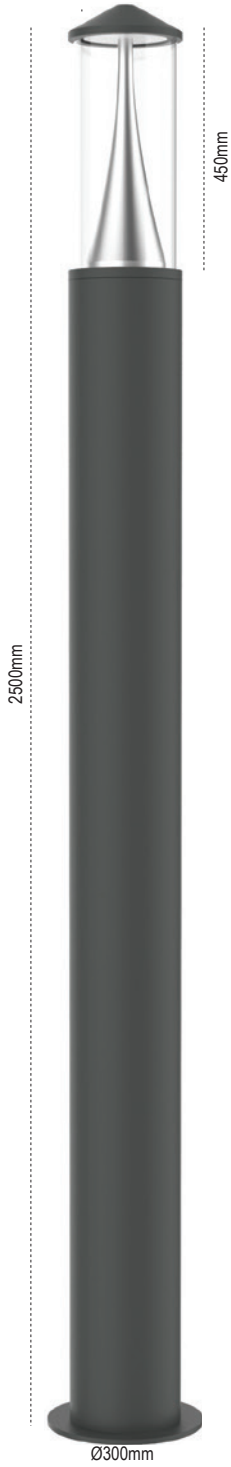

Luzon

IP 54

Kod No	Özellikler	Koli Adedi	Fiyat
109736	40W 4000K	1	444,00 $