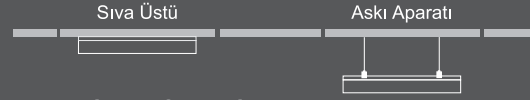

**Kamaşma Önleyici
Optik Tasarım**

Nora UGR<19 Linear Sıva Üstü

Sonsuz Linear Bağlantı

Tüm Tavan Tiplerine Uygun

IP 40  3000K  4000K  6500K

Kod No	Özellikler	Koli Adedi	Fiyat
110674	14W 4000K 580mm	1	44,00 \$
110676	20W 4000K 865mm	1	57,75 \$
110678	28W 4000K 1150mm	1	70,25 \$
110681	42W 4000K 1435mm	1	94,00 \$