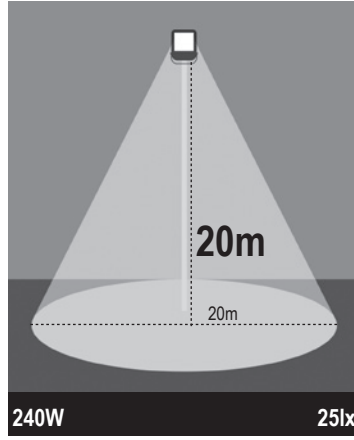

Pelsan Profesyonel Projektörler

Ria IP66 Simetrik 180-300w

EN YÜKSEK Direkler İçin...

IP 66 4000K 6500K

Kod No	Özellikler	Koli Adedi	Fiyat
107140	180W Simetrik 6500K	1	255,00 $
107141	200W Simetrik 6500K	1	263,00 $
107130	250W Simetrik 6500K	1	280,00 $
109218	300W Simetrik 6500K	1	305,00 $