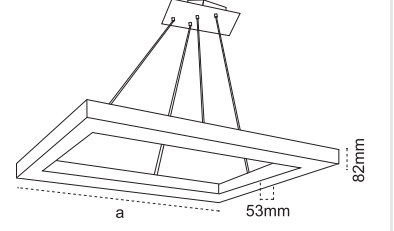

Quad

RAL 9005	Kod No	Özellikler	Koli Adedi	Fiyat
RAL 9006	110132	40W 4000K 420x420mm RAL 9006	1	98,00 $
RAL 9016	110133	60W 4000K 650x650mm RAL 9006	1	134,00 $
	110134	80W 4000K 920x920mm RAL 9006	1	208,00 $

IP 40 3000K 4000K 6500K