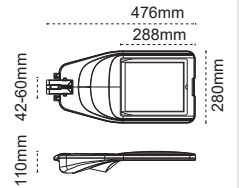

5 Farklı Konsol Açısı

★ Gece Modu Opsiyonu
★ 02:00'den Sonra Otomatik Dim

Rio S IP66

65-150W

IP 66 3000K 4000K 6500K

Kod No	Özellikler	Koli Adedi	Fiyat
109214	65W 4000K RAL 7043	1	186,00 \$
109169	80W 4000K RAL 7043	1	209,00 \$
109171	100W 4000K RAL 7043	1	209,00 \$
109173	125W 4000K RAL 7043	1	218,00 \$
109175	150W 4000K RAL 7043	1	218,00 \$