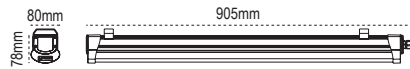

Fontana 90cm

IP 65 4000K 6500K

Kod No	Özellikler
111079	26W 6500K 90cm
111082	30W 6500K 90cm
111083	34W 6500K 90cm

Koli Adedi	Fiyat
1	43,40 $
1	44,25 $
1	45,50 $