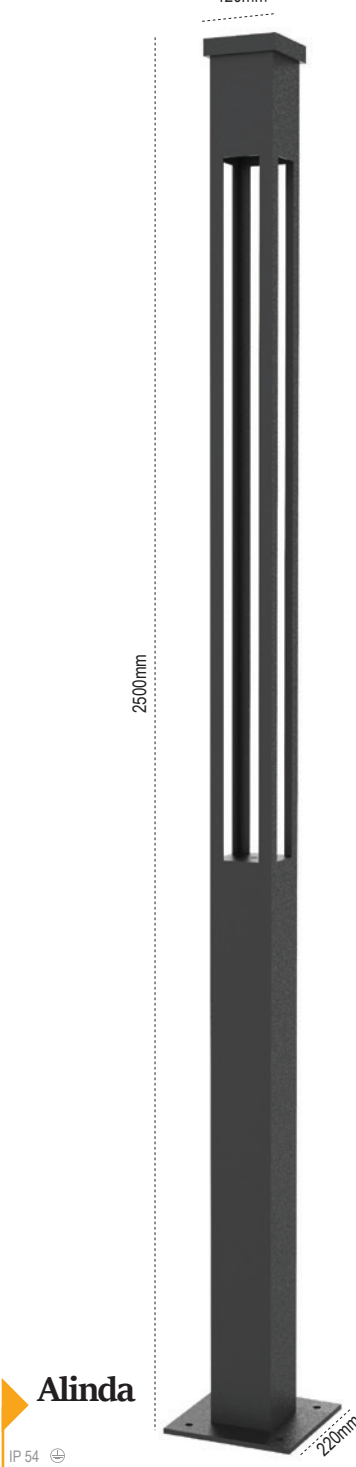

Ø200mm

120mm

120mm

Luzon

IP 54

Kod No	Özellikler	Koli Adedi	Fiyat
109736	40W 4000K	1	444,00 \$

Alinda

IP 54