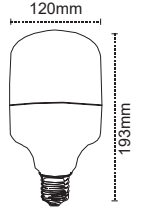

Yüksek Güçlü Lambalar

18W

28W

38W

Kod No	Özellikler	Koli Adedi	Fiyat	Kod No	Özellikler	Koli Adedi	Fiyat	Kod No	Özellikler	Koli Adedi	Fiyat
317863	18W 6500K E27	30	5,00 \$	313420	28W 6500K E27	20	7,05 \$	313421	38W 6500K E27	20	9,05 \$