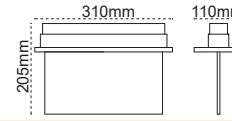

Acil Yönlendirme Armatürü Vialed (3 Saat)

Sıva Altı

IP 40

Mafsalı

IP 40

Sarkit

IP 40

Kod No	Özellikler	Koli Adedi	Fiyat	Kod No	Özellikler	Koli Adedi	Fiyat	Kod No	Özellikler	Koli Adedi	Fiyat
201064	S.A. Tek Yön 3W	10	27,80 \$	200944	Mafsalı Tek Yön 3W	10	27,80 \$	201136	Sarkit Tek Yön 3W	10	27,80 \$
201110	S.A. Çift Yön 3W	10	27,80 \$	201013	Mafsalı Çift Yön 3W	10	27,80 \$	201165	Sarkit Çift Yön 3W	10	27,80 \$