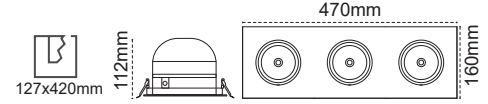

Pelsan LED Spotlar

Lora Sıva Altı

IP 20 3000K 4000K 6500K

Kod No	Özellikler	Koli Adedi	Fiyat
110557	20W 4000K	8	32,40 \$
110545	30W 4000K	8	39,15 \$

IP 20 3000K 4000K 6500K

Kod No	Özellikler	Koli Adedi	Fiyat
110558	2x20W 4000K	4	64,80 \$
110546	2X30W 4000K	4	78,30 \$