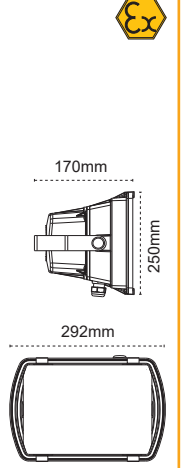

50W Ex-Proof Proejktör Elit Lirad

Yeni Ürün

IP 65 4000K 6500K

Kod No Özellikler
109707 Elit Lirad Ex 50W 6500K

Koli Adedi Fiyat
6 279,00 $