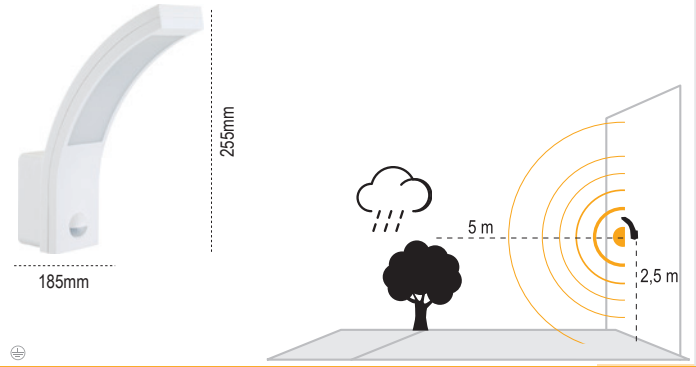

Mova
Sensörlü

IP 54

Kod No	Özellikler	Sensörlü	Koli Adedi	Fiyat
109228	10W 6500K	Sensörlü	8	28,50 $