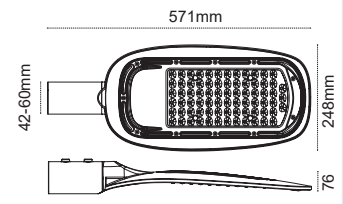

Kod No Özellikler
109854 80W 4000K

Koli Adedi Fiyat
6 92,50 \$

Berlin
100W

IP 65

Kod No Özellikler
109855 100W 4000K

Koli Adedi Fiyat
6 107,00 \$

Berlin
150W

IP 65