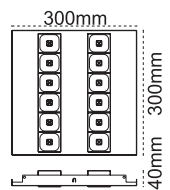

IP 40 ● 3000K ● 4000K ● 6500K

Kod No	Özellikler	Koli Adedi	Fiyat
110665	36W 60x60 4000K S.A.	1	54,00 $
110666	36W 60x60 6500K S.A.	1	54,00 $

Nora UGR <16
Clip-in