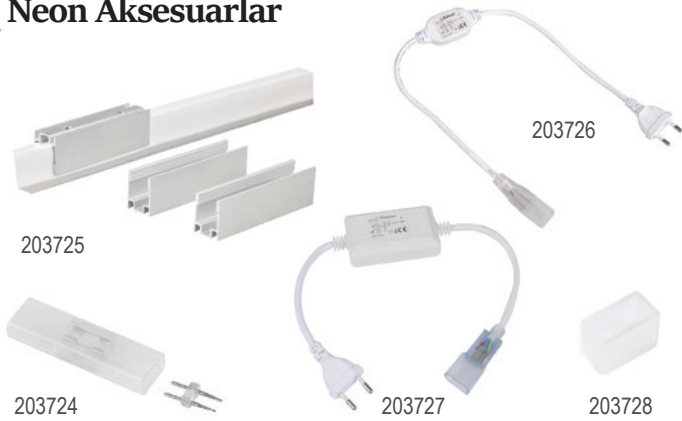

Neon Aksesuarlar

Kod No	Özellikler	Koli Adedi	Fiyat
203726	Neon LED Bağlantı Aparatı (Fişli Kablolulu)	1	8,60 $
203727	Neon LED RGB Bağlantı Aparatı (RGB Fişli Kablo)	1	9,70 $
203725	Neon LED Alüminyum Montaj Aparatı (5 cm)	(10'lu)	11,30 $
203724	Neon LED Birleştirme Aparatı	(10'lu)	7,90 $
203728	Neon LED Sonlandırma Aparatı	(10'lu)	4,60 $
204839	Neon LED RGB Birleştirme Aparatı	(10'lu)	18,10 $