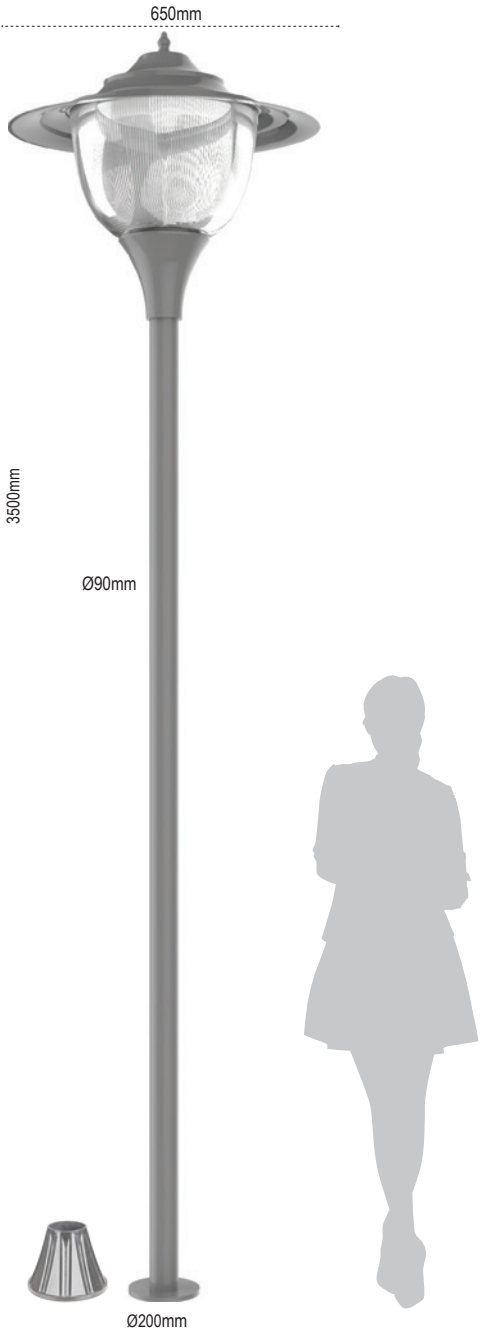

LEDli Park Bahçe Aydınlatma Armatürleri **Pelsan**

Mesaled

W

60W

5260 lm

5260 lm

Alüminyum Gövde

Alüminyum Gövde

Kamaşma Kontrollü Özel Difüzör

Kamaşma Kontrollü Özel Difüzör

Şok Fiyat
225.00$

Kamaşma kontrollü özel difüzör

Özel prizmatik difüzör

Kamaşma yapmayan optik dizayn

Yüksek ışık geçirgenliği