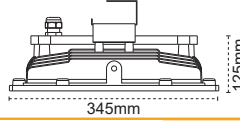

50W Ex-Proof Proejktör Elit Lirad

Yeni Ürün

IP 65 4000K 6500K

Kod No Özellikler
109707 Elit Lirad Ex 50W 6500K

Koli Adedi Fiyat
6 279,00 \$

Ex-Proof Yüksek Tavan Arm. Sia

IP 66 4000K 6500K

Kod No	Özellikler	Koli Adedi	Fiyat
111381	Sia Ex 50W 6500K	1	370,00 \$
111380	Sia Ex 75W 6500K	1	415,00 \$
111379	Sia Ex 100W 6500K	1	463,00 \$
111378	Sia Ex 125W 6500K	1	511,00 \$
111377	Sia Ex 150W 6500K	1	558,00 \$
111053	Sia Ex 200W 6500K	1	598,00 \$