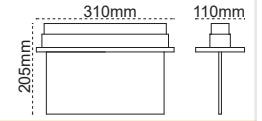

Acil Yönlendirme Armatürü Vialed (3 Saat)

Sıva Altı

IP 40

Mafsalı

IP 40

Sarkit

IP 40

Kod No	Özellikler	Koli Adedi	Fiyat	Kod No	Özellikler	Koli Adedi	Fiyat	Kod No	Özellikler	Koli Adedi	Fiyat
201064	S.A. Tek Yön 3W	10	27,80 \$	200944	Mafsalı Tek Yön 3W	10	27,80 \$	201136	Sarkit Tek Yön 3W	10	27,80 \$
201110	S.A. Çift Yön 3W	10	27,80 \$	201013	Mafsalı Çift Yön 3W	10	27,80 \$	201165	Sarkit Çift Yön 3W	10	27,80 \$