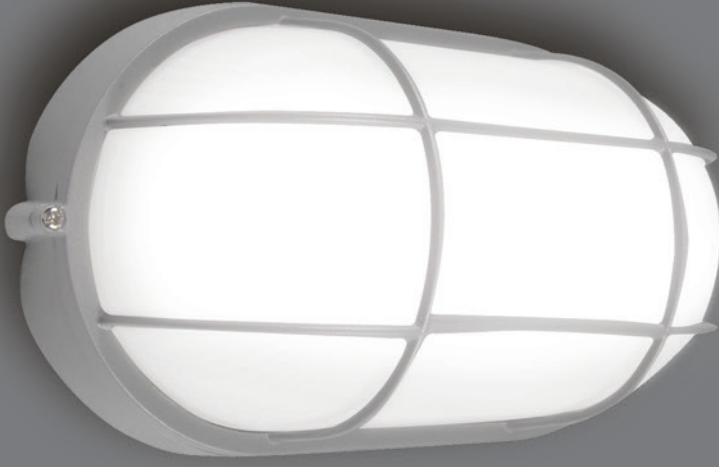

Dış Mekan Tavan / Duvar Armatürleri **Pelsan**

Alüminyum Enjeksiyon Gövde

IP54 Harici Armatür

E27 Duyulu