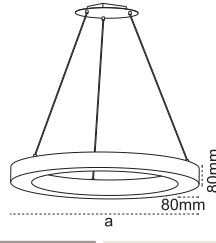

Circa Triple

IP 40 ⊕ 3000K 4000K 6500K

Kod No	Özellikler	a	Koli Adedi	Fiyat
110125	32W 4000K	400mm	1	83,00 $
110126	50W 4000K	600mm	1	110,00 $
110127	75W 4000K	900mm	1	178,00 $
110128	100W 4000K	1200mm	1	218,00 $
321886	Circa-Polaris Askı Rozansı 3'lü		1	38,50 $

RAL 9005 RAL 9006 RAL 9016