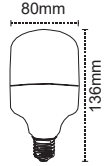

Yüksek Güçlü Lambalar

18W

28W

38W

Kod No	Özellikler	Koli Adedi	Fiyat	Kod No	Özellikler	Koli Adedi	Fiyat	Kod No	Özellikler	Koli Adedi	Fiyat
317863	18W 6500K E27	30	5,00 \$	313420	28W 6500K E27	20	7,05 \$	313421	38W 6500K E27	20	9,05 \$