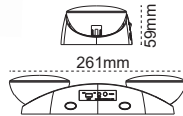

Emergency Spot

2x3W