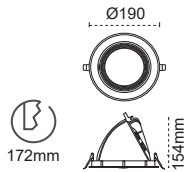

Nira Siyah

IP 40

Kod No	Özellikler	Koli Adedi	Fiyat
108140	30W 4000K	12	52,25 $