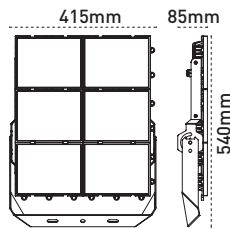

W 50 / 450W Güç Opsiyonu

+100 lm/W

IP66 Su ve Toz Almaz

IK10 Gövde

Sterio IP66 450W LED Projektör

IP 66

Kod No	Özellikler	axbxc	Koli Adedi	Fiyat
109538	450W 5700K	795x390x85	1	460,00 \$

Sterio IP66 300W LED Projektör