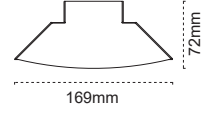

Monoline Lineer LED Armatür

120
lm/W
verimlilik

Kolay Lineer Bağlantı

-  T5 Floresana göre %60'a varan tasarruf sağlar.
-  ENEC belgeli sürücü
-  Kolay lineer bağlantı
-  T5'e göre 2,5 kat uzun ömürlüdür.