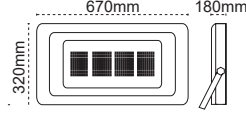

30- 50W LED Projektör Lecto

CE

IP 65

Kod No	Özellikler	axbcm	Koli Adedi	Fiyat
109922	30W 5000K	195x152x30	10	20,50 \$
109304	50W 5000K	230x175x30	6	25,50 \$

Franko 400W

IP 65

Kod No	Özellikler	Koli Adedi	Fiyat
107117	400W 5000K	1	391,00 \$