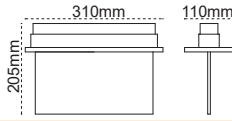

Acil Yönlendirme Armatürleri **Pelsan**

- Alüminyum Gövde
- 3 Saat Deşarj Süresi
- Şarj Göstergesi
- AC/DC Çalışma
- Sonsuz Etiket Opsiyonu

Acil Yönlendirme Armatürü Vialed (3 Saat)

IP 40

IP 40

IP 40

Kod No	Özellikler	Koli Adedi	Fiyat	Kod No	Özellikler	Koli Adedi	Fiyat	Kod No	Özellikler	Koli Adedi	Fiyat
201064	S.A. Tek Yön 3W	10	27,80 $	200944	Mafsalı Tek Yön 3W	10	27,80 $	201136	Sarkit Tek Yön 3W	10	27,80 $
201110	S.A. Çift Yön 3W	10	27,80 $	201013	Mafsalı Çift Yön 3W	10	27,80 $	201165	Sarkit Çift Yön 3W	10	27,80 $

IP65 Acil Yönlendirme Armatürü Rausled (3 Saat)

IP65

Kod No	Özellikler	Koli Adedi	Fiyat
109387	3W 6500K Sıva Üstü	10	56,00 $

Sonsuz Etiket Opsiyonu!

farklı seçenekler için
www.pelsan.com.tr

- Ürün Kodu ile birlikte etiket seçiminizi bildiriniz.