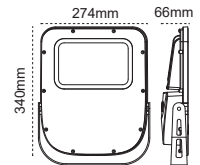

IP 66 4000K 6500K

Kod No	Özellikler	Koli Adedi	Fiyat
108560	50W 6500K	4	126,00 $
108562	80W 6500K	4	126,00 $
108564	100W 6500K	4	128,00 $