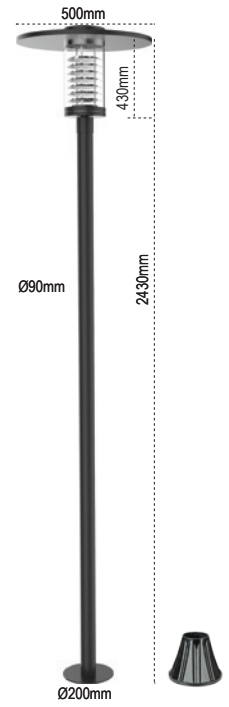

Perge

IP 54 ☺

Kod No	Özellikler	Koli Adedi	Fiyat
107543	İkili E27	1	165,40 \$

Pedesa

IP 54 ☺

Kod No	Özellikler	Koli Adedi	Fiyat
107533	Tekli Gloplu Direk E27	1	120,40 \$
107517	İkili Gloplu Direk E27	1	200,30 \$
107530	Üçlü Gloplu Direk E27	1	284,70 \$