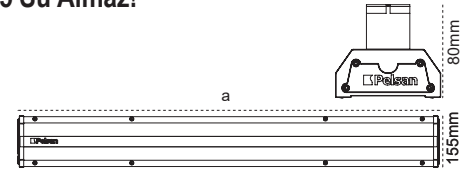

IP 65 4000K 6500K

Kod No	Özellikler	a (mm)	Koli Adedi	Fiyat	Kod No	Özellikler	a (mm)	Koli Adedi	Fiyat
108225	75W 6500K	120cm	1	144,75 $	108674	125W 6500K	150cm	1	218,00 $
108672	100W 6500K	120cm	1	169,00 $