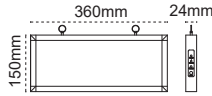

AC / DC Çalışma

Çift Yön Exiled (3 Saat)

sabit etiketli

IP 20

Kod No	Özellikler	Koli Adedi	Fiyat
203888	Çift Yön 3W	20	10,20 \$

Çift Yön Exiled (3 Saat)

sabit etiketli

IP 20