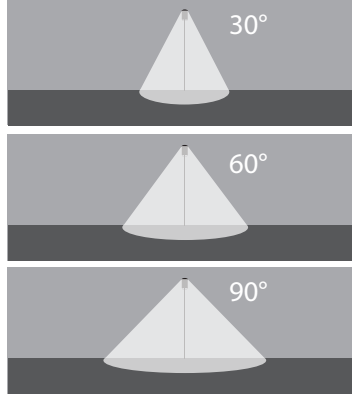

Farklı Lens Açı Opsiyonları

FARKLI LENS AÇILARI

30°-60°-90°

Yeni Ürün

IP 66 4000K 6500K

Kod No	Özellikler	Koli Adedi	Fiyat
110356	200W Simetrik 6500K 90° Lens	1	337,00 $
110355	250W Simetrik 6500K 90° Lens	1	359,00 $
110354	300W Simetrik 6500K 90° Lens	1	396,00 $