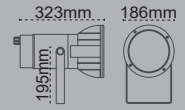

120x120mm

Ø250mm

Polo

IP 65

Kod No
109660

Özellikler
4x25W 4000K

Koli Adedi
1

Fiyat
460,00 \$