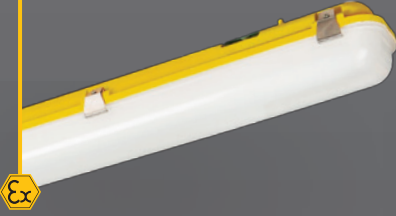

T8 Ex-Proof Etanj
Largo

LED Tube Ex-Proof Etanj
Largo

Ex-Proof Projektör
Nairo

Ex-Proof Yol ve Cadde Armatürü
Nairo

Ex-Proof Projektör
Elit Lirad

Ex-Proof Kanopi Armatürü
Pirliz

Ex-Proof Yüksek
Tavan Armatürü
Sia