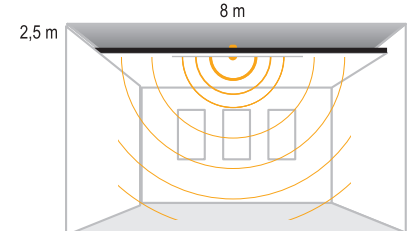

Kolay Sense

Zaman ve Lux ayarlama özelliği ile sıva üstü uygulamalar için ideal çözüm

IP 20

Kod No	Özellikler	Koli Adedi	Fiyat
109227	E27 Duyulu Sensör	50	5,50 $