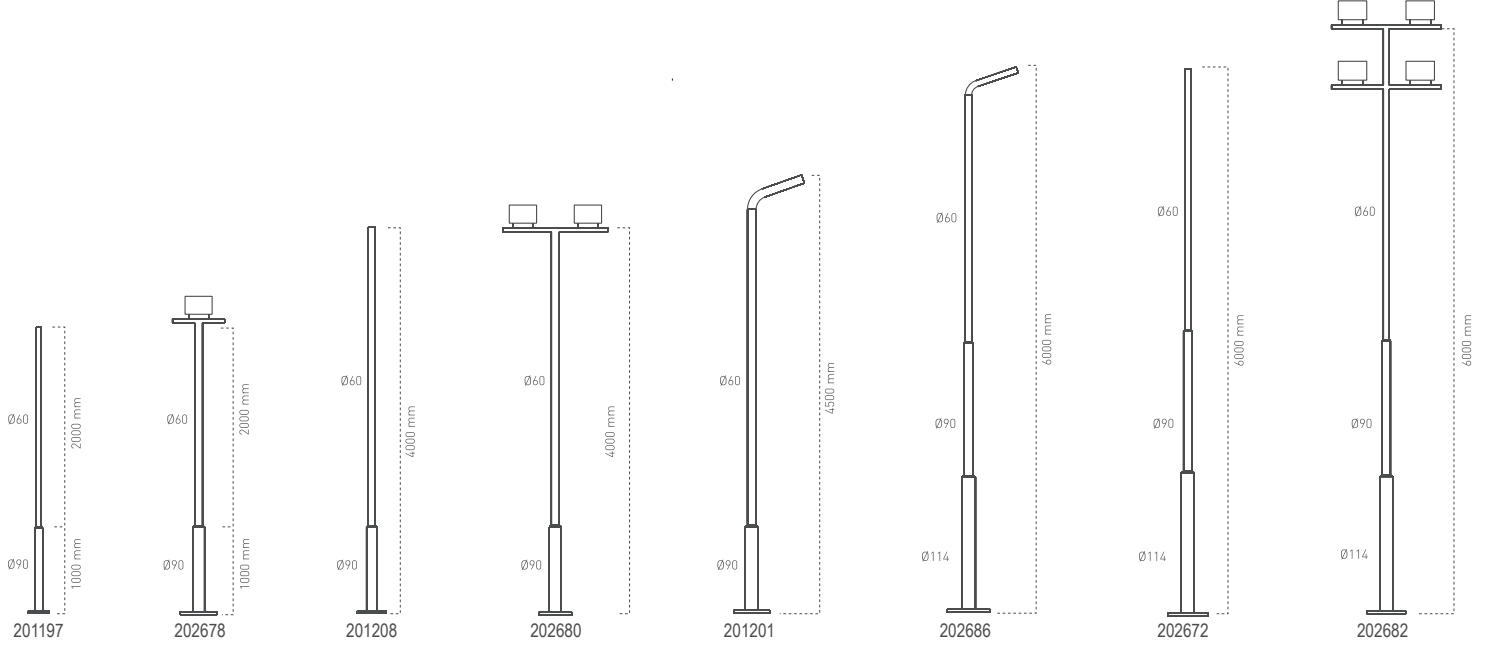

Yol, Bahçe ve Projektör Direkleri

IP 65

Kod No	Özellikler	Koli Adedi	Fiyat	Kod No	Özellikler	Koli Adedi	Fiyat
201197	3 m Kademeli Boru Direk	1	70,00 $	201201	4,5 m S. Lamba Direği	1	80,00 $
202678	3 m 1 Projektörlük Boru Direk	1	82,00 $	202686	6 m S. Lamba Direği	1	106,00 $
201208	4 m Kademeli Boru Direk	1	77,00 $	202672	6 m Kademeli Boru Direk	1	100,00 $
202680	4 m 2 Projektörlük Direk	1	90,00 $	202682	6 m 4 Projektörlük Direk	1	126,00 $
				312688	Ankraj 250mm Polyester	1	11,00 $