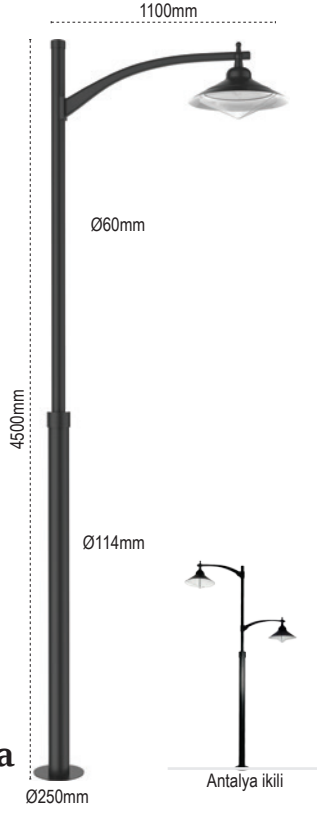

Kod No	Özellikler	Koli Adedi	Fiyat
107467	35W 4000K	1	276,00 \$

Milas

IP 54

Kod No	Özellikler	Koli Adedi	Fiyat
108500	100W 4000K	1	690,00 \$

Pelsan Park Bahçe Aydınlatma Armatürleri

Antalya

IP 54 ☺

Kod No	Özellikler	Koli Adedi	Fiyat
107531	Tekli Direk E27	1	230,70 \$
107532	İkili Direk E27	1	293,70 \$