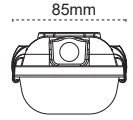

LED Tube Ex-Proof Etanj Largo IP65 60cm/120cm

IP 65

Kod No	Özellikler	Koli Adedi	Fiyat
111402	1x9W LED Tube Tekli Şeffaf 60cm	6	68,00 $
111404	2x9W LED Tube İkili Şeffaf 120cm	6	70,00 $
111405	1x18W LED Tube Tekli Şeffaf 60cm	6	81,00 $
111406	2x18W LED Tube İkili Şeffaf 120cm	6	83,00 $

Yeni Ürün