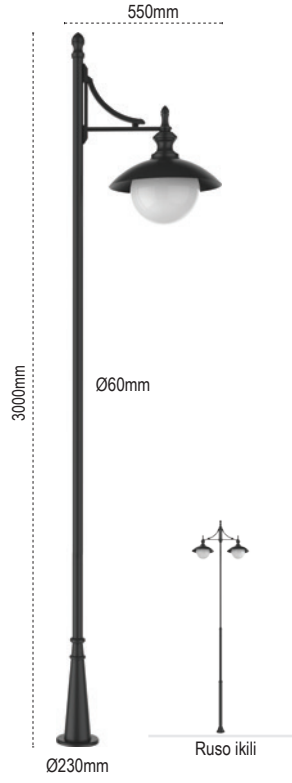

Kod No	Özellikler	Koli Adedi	Fiyat
107467	35W 4000K	1	276,00 \$

Milas

IP 54

Kod No	Özellikler	Koli Adedi	Fiyat
108500	100W 4000K	1	690,00 \$

Pelsan Park Bahçe Aydınlatma Armatürleri

Antalya

IP 54 ☺

Kod No	Özellikler	Koli Adedi	Fiyat
107531	Tekli Direk E27	1	230,70 \$
107532	İkili Direk E27	1	293,70 \$