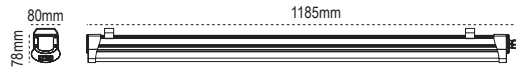

Fontana 120cm

IP 65 4000K 6500K

Kod No	Özellikler
111084	33W 6500K 120cm
111085	40W 6500K 120cm

Koli Adedi	Fiyat
1	48,30 $
1	50,20 $