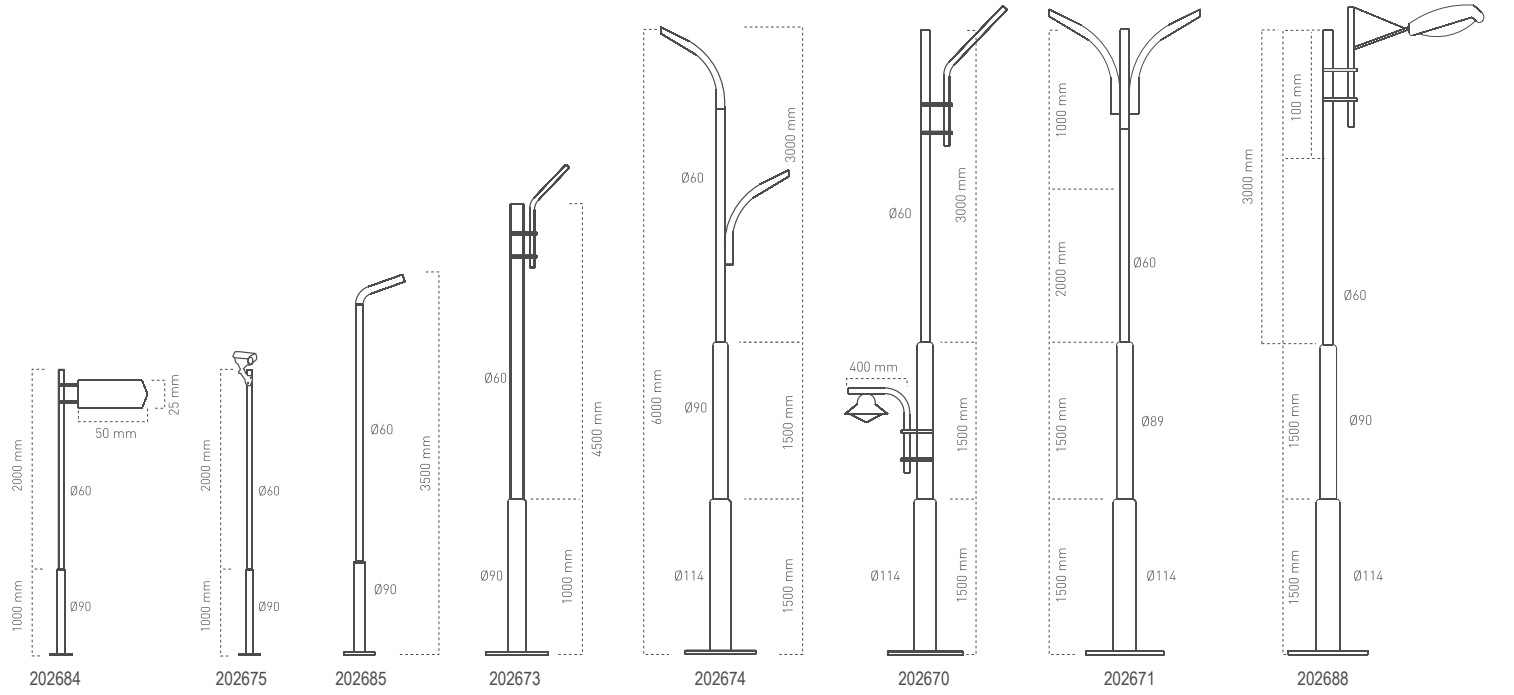

Yol, Bahçe ve Projektör Direkleri

IP 65

Kod No	Özellikler	Koli Adedi	Fiyat	Kod No	Özellikler	Koli Adedi	Fiyat
202684	3 m Sokak Direği	1	53,00 $	202674	6 m 2xArmatür	1	109,00 $
202675	3 m Kamera Direği	1	55,00 $	202670	6 m Çift Armatür Direği	1	130,00 $
202685	3,5 m Sokak Lamba Direği	1	75,00 $	202671	6 m 2xKonsol Direği	1	114,00 $
202673	4,5 m 1 x Armatür Direği	1	75,00 $	202688	6 m Armatür Direği	1	110,00 $
312688	Ankraj 250mm Polyester	1	11,00 $	312688	Ankraj 250mm Polyester	1	11,00 $