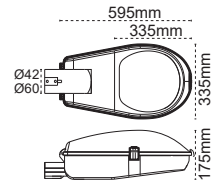

Riga Polimer Enjeksiyon

IP 65 ☺

Kod No	Özellikler	Koli Adedi	Fiyat
104062	50W Sodyum SON-T	2	50,25 $
104064	70W Sodyum SON-T	2	50,50 $

Aksesuarlar

Kod No	Özellikler	Koli Adedi	Fiyat
311160	Ø60 Direk Tipi Konsol Boru	1	9,00 $
311157	Set Üstü Konsol 60cm	1	9,00 $
311156	Duvar Tipi Konsol Boru 30cm Ø42	1	9,00 $
311151	Konsol Boru 60cm	1	7,40 $

Kod No	Özellikler	Koli Adedi	Fiyat
311155	Duvar Tipi Konsol Boru 60cm Ø42	1	8,30 $
311158	Kelepçeli Konsol	1	7,40 $
301125	60/42 Konsol Adaptörü	1	9,50 $
310724	Boru Kelepçe	1	2,00 $