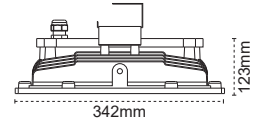

IP 65 4000K 6500K

Kod No	Özellikler	Koli Adedi	Fiyat
109221	150W 6500K	1	343,00 $
109554	200W 6500K	1	363,00 $