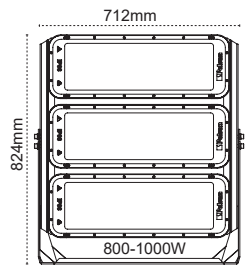

Cruzo IP66 800-1000W LED Projektör

IP 66

Kod No	Özellikler	axbxc mm	Koli Adedi	Fiyat
110795	800W 5700K	712x824x345	1	1.294,00 $
110796	900W 5700K	712x824x345	1	1.294,00 $
110797	1000W 5700K	712x824x345	1	1.294,00 $