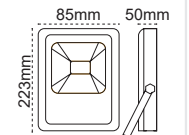

Franko 30W

IP 65

Kod No	Özellikler	Koli Adedi	Fiyat
107100	30W 6500K	10	29,50 $