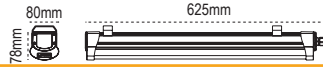

5 yıl
garanti

Kurum Şartnamelerine Uygun

Kolay
Montaj

Through
Wiring

Kolay
Elektriksel
Montaj

IP65
Su ve Toz
Almaz

Fontana 60cm

IP 65 4000K 6500K