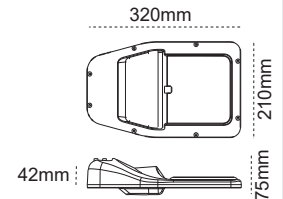

IP 65 4000K 6500K

Kod No	Özellikler	Koli Adedi	Fiyat
109841	20W 4000K	6	49,90 $
108494	33W 4000K	6	58,00 $
109877	40W 4000K	6	72,25 $