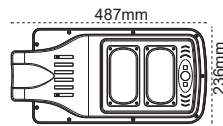

40W Solar Aydınlatma Armatürü Accra

IP 65

Kod No	Özellikler	Koli Adedi	Fiyat
109431	40W 6500K	10	69,50 $