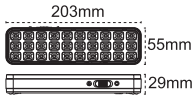

İşıldaklar

IP 40

Kod No	Özellikler	Koli Adedi	Fiyat
204619	30 LEDli İşıldak	40	8,80 $

IP 40

Kod No	Özellikler	Koli Adedi	Fiyat
204620	40-60 LEDli İşıldak	24	15,20 $

IP 40

Kod No	Özellikler	Koli Adedi	Fiyat
204623	90 LEDli İşıldak	20	24,80 $