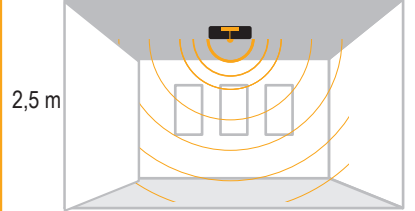

360° Hareket Sensörü

6 m

IP 20

Kod No	Özellikler	Koli Adedi	Fiyat
314720	360 Derece Hareket Sensörü	50	9,00 $

Varlık Sensörü

20 m

Ortamdaki kişiye duyuru olarak aydınlatma kontrolü sağlar.

IP 20

Kod No	Özellikler	Koli Adedi	Fiyat
314733	Varlık Sensörü	50	22,75 $

Radar Sensör

15 m

Sıva altı, gizli, armatür içi ve dışı uygulamalarda en iyi çözüm.

IP 20

Kod No	Özellikler	Koli Adedi	Fiyat
314735	IP65 Sensör Kutusu	50	10,35 $
314725	Radar Sensör	100	14,00 $

180° Hareket Sensörü

12 m

IP 20

Kod No	Özellikler	Koli Adedi	Fiyat
314717	180 Derece Hareket Sensörü	50	8,40 $

Sıva Altı Tavan Sensör

8 m

Zaman, Lux ve mesafe ayarlama özelliği ile sıva altı uygulamalar için ideal çözüm

IP 20

Kod No	Özellikler	Koli Adedi	Fiyat
314726	Sıva Altı Tavan Sensör	50	10,20 $

Fotosel

Gece gündüz farkını algılayarak dış mekan aydınlatmalarında kontrol sağlar.

IP 20

Kod No	Özellikler	Koli Adedi	Fiyat
314738	Fotosel	100	5,40 $

Yüksek Tavan Sensörü

10 m

4-15 mt arası yüksekliklerde hassas algılayıcı yapan yüksek tavan sensörü ile Lux, mesafe ve zaman ayarı yapılabilir.

IP 20

Kod No	Özellikler	Koli Adedi	Fiyat
314730	Yüksek Tavan Sensörü	50	32,35 $

Dört Yönlü Hareket Sensörü

8 m

Özellikle kör nokta algılamaları için ayarlanabilir başlığı sayesinde hassas algılayıcı yapar.

IP 20

Kod No	Özellikler	Koli Adedi	Fiyat
314729	Dört Yönlü Hareket Sensörü	100	13,70 $

Mini Hareket Sensörü

6 m

Uygulama alanında karşılaşılan mekanik yerleşim sorunlarını gidermek için pratik kullanım sağlar.

IP 20

Kod No	Özellikler	Koli Adedi	Fiyat
314732	Mini Hareket Sensörü	100	8,40 $