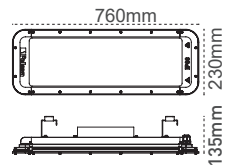

IP 66 4000K 6500K

Kod No	Özellikler	Koli Adedi	Fiyat
111335	350W 5700K 90°	1	462,50 $
111336	400W 5700K 90°	1	462,50 $