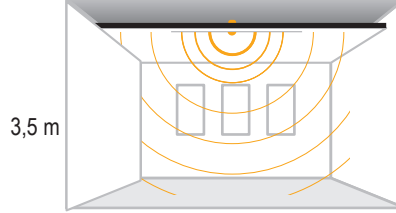

180° Hareket Sensörü

12 m

IP 20

Kod No	Özellikler	Koli Adedi	Fiyat
314717	180 Derece Hareket Sensörü	50	8,40 \$

Sıva Altı Tavan Sensör

8 m

Zaman, Lux ve mesafe ayarlama özelliği ile sıva altı uygulamalar için ideal çözüm