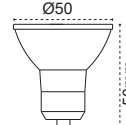

MR 16

Kod No	Özellikler	Koli Adedi	Fiyat
313388	3X1W 3000K GU5,3	200	1,70 $
313387	3X1W 6500K GU5,3	200	1,70 $