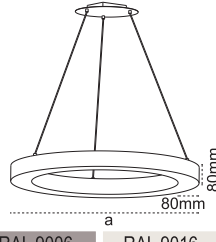

**İsteğe Özel
Renk | Ölçü | Tasarım**

Standart
Renk Opsiyonları

RAL 9005

RAL 9006

RAL 9016

Circa

IP 40 ⊕ 3000K 4000K 6500K

Kod No	Özellikler	Koli Adedi	Fiyat
110125	32W 4000K 400mm RAL 9006	1	83,00 $
110126	50W 4000K 600mm RAL 9006	1	110,00 $
110127	75W 4000K 900mm RAL 9006	1	178,00 $
110128	100W 4000K 1200mm RAL 9006	1	218,00 $

RAL 9005 RAL 9006 RAL 9016