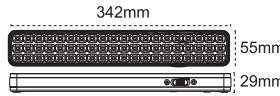

İşıldaklar

IP 40

Kod No	Özellikler	Koli Adedi	Fiyat
204619	30 LEDli İşıldak	40	8,80 $

IP 40

Kod No	Özellikler	Koli Adedi	Fiyat
204620	40-60 LEDli İşıldak	24	15,20 $

IP 40

Kod No	Özellikler	Koli Adedi	Fiyat
204623	90 LEDli İşıldak	20	24,80 $