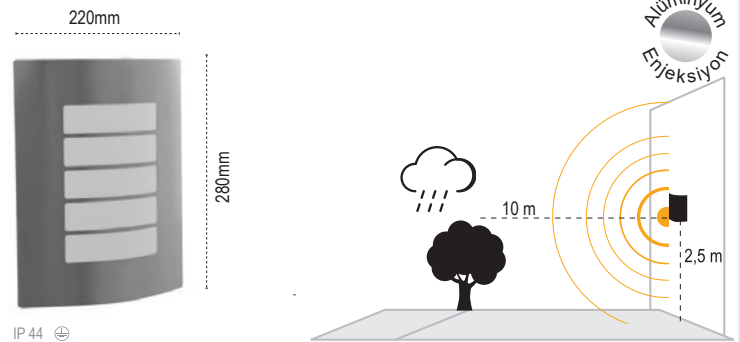

Işıközü
Sensörlü

IP 44

Kod No	Özellikler	Sensörlü	Koli Adedi	Fiyat
109297	E27 Duylu	Sensörlü	8	27,15 $