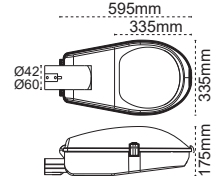

Sofia Polimer Enjeksiyon

IP 65 ☺

Kod No	Özellikler	Koli Adedi	Fiyat
104077	100W Sodyum SON-T	2	59,75 $
104081	150W Sodyum SON-T	2	65,25 $