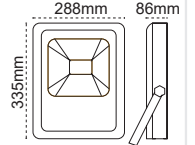

Franko 100W

IP 65

Kod No	Özellikler	Koli Adedi	Fiyat
107105	100W 4000K	4	77,25 $
107106	100W 6500K	4	77,25 $