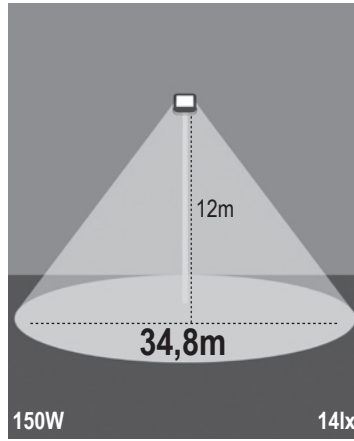

Ria IP66 100-150w

GENİŞ Alanlar için...

IP 66 4000K 6500K

Kod No	Özellikler	Koli Adedi	Fiyat
109209	100W Simetrik 6500K	1	194,00 $
109210	125W Simetrik 6500K	1	202,00 $
109211	150W Simetrik 6500K	1	202,00 $