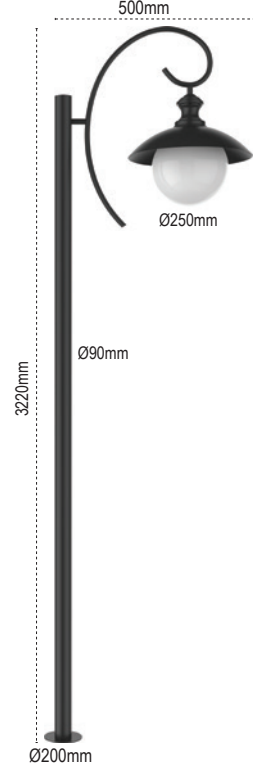

IP 54 ☺

Kod No	Özellikler	Koli Adedi	Fiyat
107510	Tekli E27	1	157,60 $