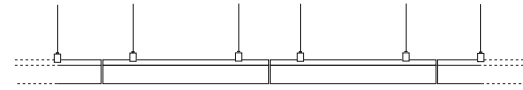

Sonsuz Linear Bağlantı