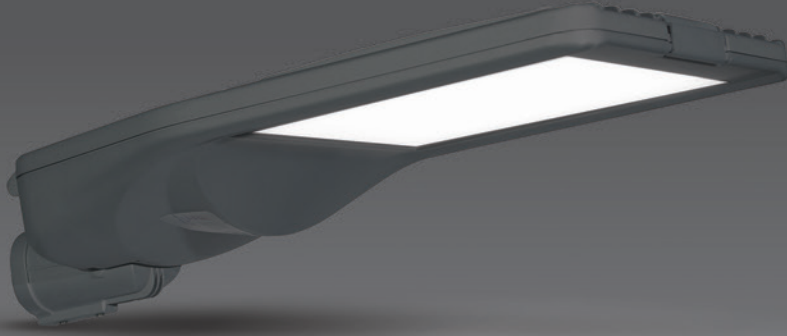

IP66 LED Yol Aydınlatma Armatürleri **Pelsan**

Rio IP66

+120 lm/W

LED Çip: L90 @105 °C 86.000 Saat Ömür

ENEC Belgeli LED Sürücü

-35 / +50 °C Çalışma Sıcaklığı

10 kV Yüksek Gerilim Koruması

IK10 Alüminyum Enjeksiyon Gövde

5 Farklı Konsol Açısı

★ Gece Modu Opsiyonu
★ 02:00'den Sonra Otomatik Dim