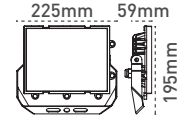

Kod No	Özellikler
110506	100W 5700K

Koli Adedi	Fiyat
1	110,00 \$

24V DC 50W
LED Projektör

24V DC

IP 66

Kod No	Özellikler
110171	50W 5700K

Koli Adedi	Fiyat
1	59,00 \$

24V DC 42W
LED Etanj / 120 cm