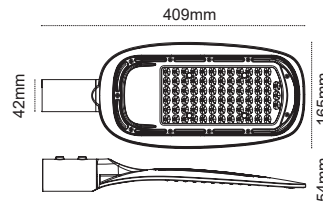

LEDli Yol Aydınlatma Armatürleri **Pelsan**

Berlin

Ekonomik Fiyat
4 Farklı Güç!

Alüminyum Enjeksiyon Gövde

110 lm / W

IP65, Toz ve Su Almaz!

Berlin
60W