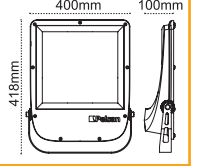

Ria IP66 Simetrik 180-300w

Farklı Lens Açı Opsiyonları

FARKLI LENS AÇILARI

30°-60°-90°

Yeni Ürün

IP 66 4000K 6500K

Kod No	Özellikler	Koli Adedi	Fiyat
110356	200W Simetrik 6500K 90° Lens	1	337,00 \$
110355	250W Simetrik 6500K 90° Lens	1	359,00 \$
110354	300W Simetrik 6500K 90° Lens	1	396,00 \$