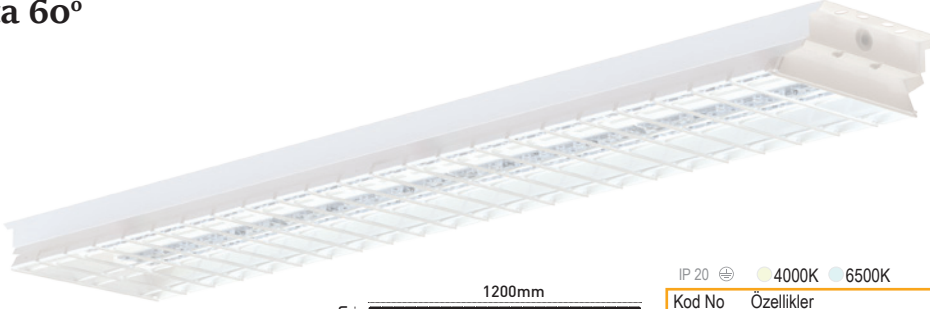

IK10, Yüksek Darbe Dayanımı

Kamaşma Önleyici Optik Tasarım

HD Çekim Kalitesine Uygun

150 lm/W Etkinlik Faktörü

Lens Opsiyonları

Lens Seçeneği

Neta 60°

IP 20 4000K 6500K