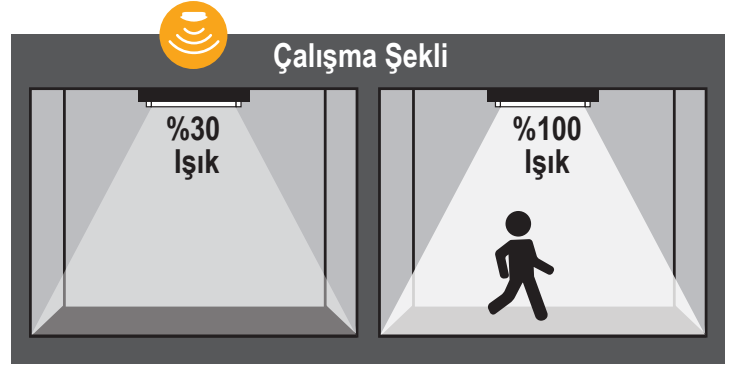

Sensörlü LED Tube
ABS Gövde LED Tube

Çift Taraftan Bağlantı

Kod No	Özellikler	Koli Adedi	Fiyat
315115	18W Sensör 6500K 120cm	25	14,40 $