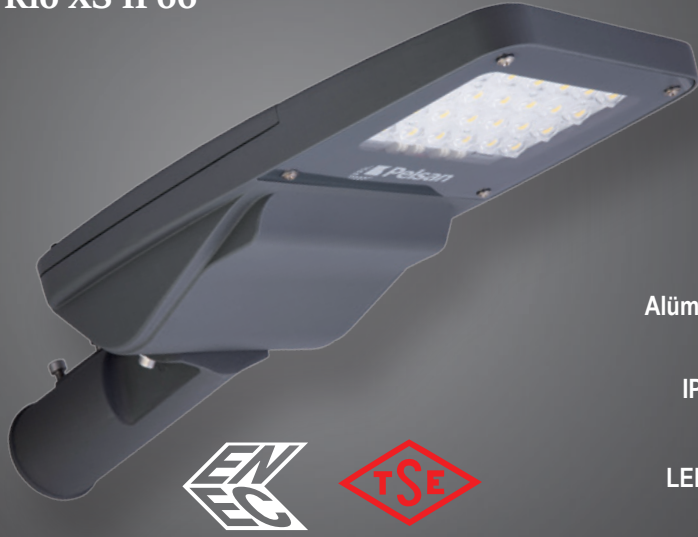

Rio XS IP66

30-50-60-80-100W 

IP66, Toz ve Su Almaz! 

Alüminyum Enjeksiyon Gövde 

IP67, ENEC Belgeli Sürücü 

LED Çip Ömrü, +100.000 hrs 

Tool Free Tasarım

Açı Ayarlanabilir Konsol (0° - 5° - 10° - 15°)