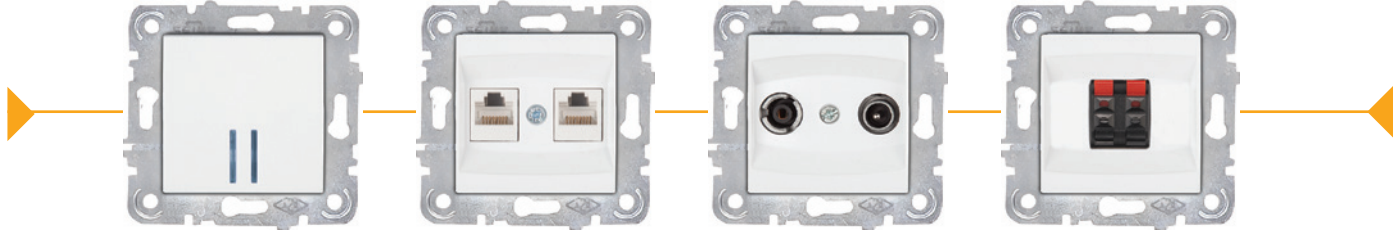

Pelsan Anahtar ve Prizler

Keira Beyaz Anahtar ve Priz Serisi

Kod No	Cinsi	Koli Ad.	Keira Beyaz & Krem Seri
Anahtar Grubu			
202558	Anahtar	120	1,80 $
204991	Light	120	1,87 $
204992	Kapı otomatiji	120	1,87 $
204993	Zil anahtarı	120	1,87 $
202561	Komitatör	120	2,23 $
204994	Vavien	120	2,26 $
204995	Permitatör	120	3,08 $
204996	Komitatör vavien	120	3,08 $
204997	Jaluzi anahtar	120	3,65 $
204998	Şofben anahtar	120	2,28 $
204999	3'lü anahtar	120	2,56 $
Priz Grubu			
205000	Priz	120	1,93 $
202563	Topraklı priz	120	2,30 $
205001	Çocuk korumalı topraklı priz	120	2,93 $
205002	UPS topraklı priz	120	3,09 $
205153	UPS çocuk korumalı topraklı priz	120	2,78 $
205004	Kapaklı topraklı priz	120	2,98 $
205154	Çocuk korumalı kapaklı topraklı priz	120	3,20 $
205006	UPS kapaklı topraklı priz	120	3,35 $
TV/Radyo Grubu			
205009	TV priz geçişli	120	3,30 $
205010	TV priz sonlu	120	3,30 $
205011	TV priz dirençsiz	120	3,30 $
205012	Uydu prizi F komnektörlü geçişli	120	3,30 $
205013	Uydu prizi F komnektörlü sonlu	120	4,18 $
205014	TV - Radyo priz geçişli	120	11,82 $
205015	TV - Radyo priz sonlu	120	11,82 $
205016	TV - Sat priz geçişli	120	10,62 $
205007	TV - Sat priz sonlu	120	10,62 $

Kod No	Cinsi	Koli Ad.	Keira Beyaz & Krem Seri
iletişim Grubu			
205008	Numeris telefon prizi (RJ11)	120	2,20 $
205017	İkili numeris (RJ11)	120	3,43 $
205018	Data numeris (RJ45CAT5-RJ11)	120	6,45 $
205022	Data priz (RJ45CAT5)	120	6,45 $
205020	İkili data priz (RJ45CAT5)	120	10,62 $
205021	Data jaksız	120	2,20 $
205022	Data priz (RJ45CAT6)	120	6,45 $
205023	İkili data priz (RJ45CAT6)	120	10,62 $
205024	Data - Numeris (RJ45CAT6-RJ11)	120	6,45 $
205025	Müzik Yayın Prizi	80	4,55 $
205026	VGA Prizi	80	12,95 $
205031	Müzik yayın anahtarı	80	10,80 $
Dimmer Grubu			
205027	Dimmer 600W	80	8,25 $
205028	Dimmer 1000W	80	21,95 $
205029	Dimmer vavien 600W	80	14,30 $
205030	Dimmer RC 300W	80	18,38 $
İşikli Anahtar Grubu			
205032	İşikli anahtar	120	2,80 $
205033	İşikli light	120	2,80 $
205034	İşikli komitatör	120	3,05 $
205035	İşikli vavien	120	3,10 $
205036	İşikli etiketli zil	120	3,15 $
205037	İşikli dimmer 600W	80	9,35 $
205038	İşikli dimmer 1000W	80	23,10 $
205039	İşikli dimmer vavien 600W	80	15,40 $
205040	İşikli dimmer RC 300W	80	19,50 $
Çerçeveler			
205296	1'li çerçeve	200	0,18 $
205297	2'li çerçeve yatay-dikey	200	1,36 $
205298	3'lü çerçeve yatay-dikey	150	1,68 $
205299	4'lü çerçeve yatay-dikey	50	2,05 $
205300	5'li çerçeve yatay-dikey	50	2,60 $
205301	6'li çerçeve yatay-dikey	50	3,05 $