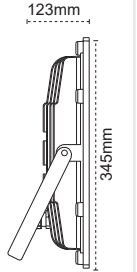

Ex-Proof Proejktör Nairo

IP 66 4000K 6500K

Kod No	Özellikler	Koli Adedi	Fiyat
111372	Nairo Ex 50W 6500K	1	370,00 $
111371	Nairo Ex 75W 6500K	1	415,00 $
111370	Nairo Ex 100W 6500K	1	463,00 $
111369	Nairo Ex 125W 6500K	1	511,00 $
111368	Nairo Ex 150W 6500K	1	558,00 $
111055	Nairo Ex 200W 6500K	1	598,00 $