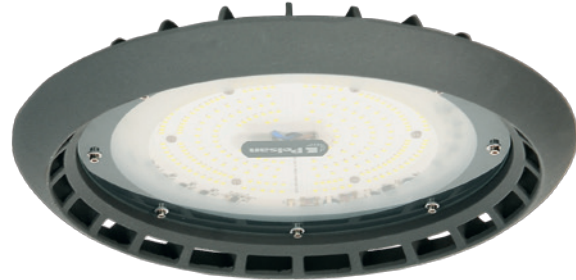

Monte G2 150W IP65 Alm. Enj. Yüksek Tavan Armatürü

IP 65

Kod No	Özellikler	Koli Adedi	Fiyat
110570	150W 5700K	1	131,50 $