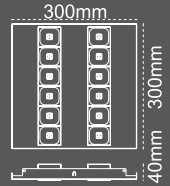

IP 40 ● 3000K ● 4000K ● 6500K

Kod No	Özellikler	Koli Adedi	Fiyat
110627	36W 60x60 4000K S.A.	5	54,00 $
110628	36W 60x60 6500K S.A.	5	54,00 $

Nora UGR <19
Clip-in