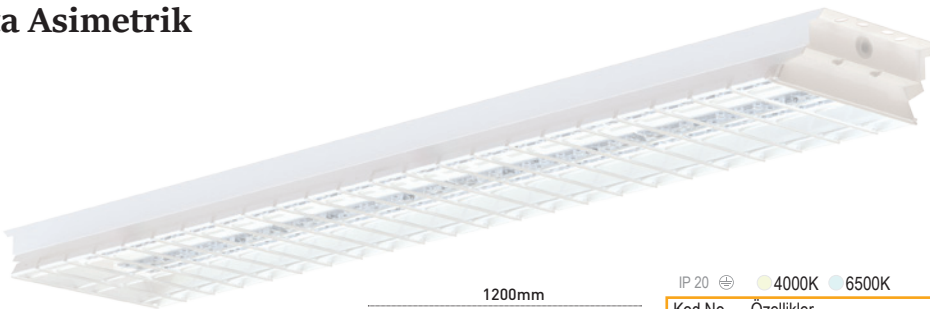

Neta Asimetrik

IP 20 4000K 6500K

Kod No	Özellikler	Koli Adedi	Fiyat
110787	100W 6500K 130cm Asimetrik	1	328,00 $
110788	150W 6500K 130cm Asimetrik	1	369,00 $
110789	200W 6500K 130cm Asimetrik	1	410,00 $