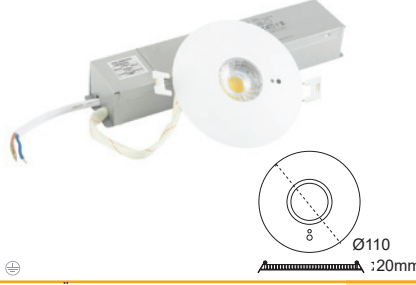

Acil Aydınlatma Spotu

IP 40

Kod No	Özellikler	Koli Adedi	Fiyat
204465	3W 6500K (2'li)	20	25,00 $