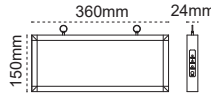

AC / DC Çalışma

Çift Yön Exiled (3 Saat)

sabit etiketli

IP 20

Kod No	Özellikler	Koli Adedi	Fiyat
203888	Çift Yön 3W	20	10,20 \$

Çift Yön Exiled (3 Saat)

sabit etiketli

IP 20