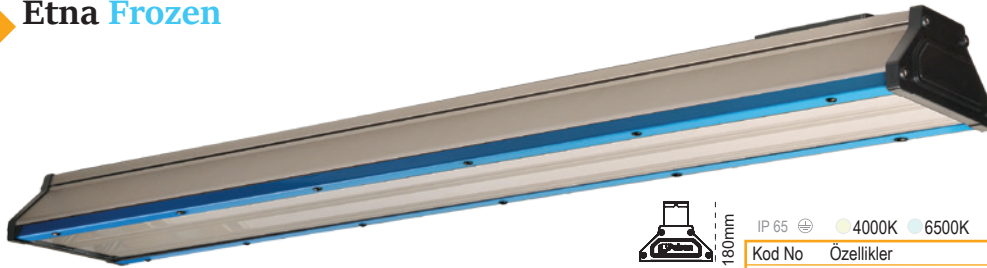

Etna Frozen

Soğuk Hava

Depoları için

Ultra Performans!

-40°C'ye Kadar Çalışır.

180mm
86mm

IP 65 4000K 6500K

Kod No	Özellikler	a (mm)	Koli Adedi	Fiyat
110363	80W 6500K Dar Açı	1200	1	277,00 $
110364	100W 6500K Dar Açı	1200	1	277,00 $
110365	125W 6500K Dar Açı	1500	1	323,00 $
110366	140W 6500K Dar Açı	1500	1	323,00 $