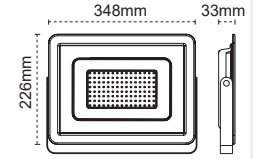

150W LED Projektör Lecto

CE

IP 65

Kod No	Özellikler	Koli Adedi	Fiyat
109306	150W 5000K	2	94,50 $