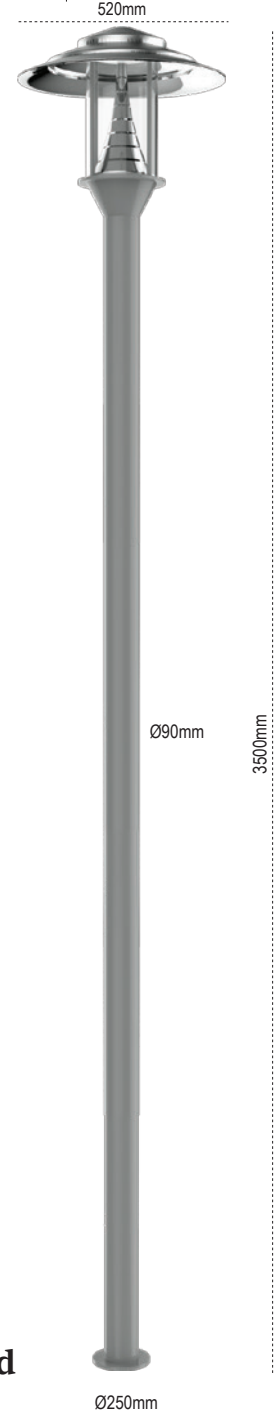

Kod No	Özellikler	Koli Adedi	Fiyat
107439	68W LED 4000K	1	600,00 \$

Datça

Ø250mm

IP 65

Kod No	Özellikler	Koli Adedi	Fiyat
107619	150W G12	1	480,00 \$
107601	30W LED 4000K	1	600,00 \$

Evaled

Ø250mm

IP 54