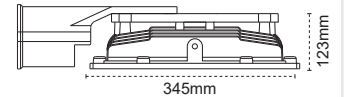

Ex-Proof Yol-Cadde Armatürü Nairo

IP 66 4000K 6500K

Kod No	Özellikler	Koli Adedi	Fiyat
111365	Nairo Ex 100W 4000K	1	521,00 $
111364	Nairo Ex 125W 4000K	1	575,00 $
111363	Nairo Ex 150W 4000K	1	630,00 $
111362	Nairo Ex 200W 4000K	1	670,00 $