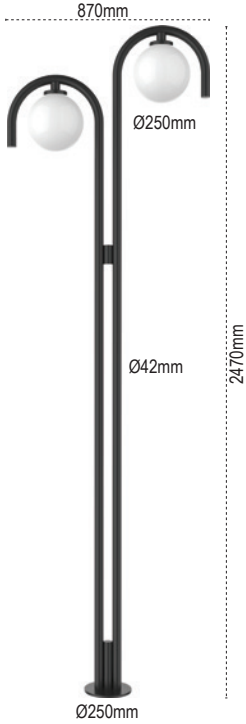

Perge

IP 54 ☺

Kod No	Özellikler	Koli Adedi	Fiyat
107543	İkili E27	1	165,40 \$

Pedesa

IP 54 ☺

Kod No	Özellikler	Koli Adedi	Fiyat
107533	Tekli Gloplu Direk E27	1	120,40 \$
107517	İkili Gloplu Direk E27	1	200,30 \$
107530	Üçlü Gloplu Direk E27	1	284,70 \$