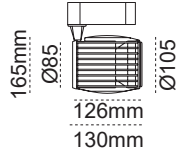

IP 40

Kod No	Özellikler	Koli Adedi	Fiyat
109479	30W COB LED 3000K	12	27,90 $
109480	30W COB LED 4000K	12	27,90 $