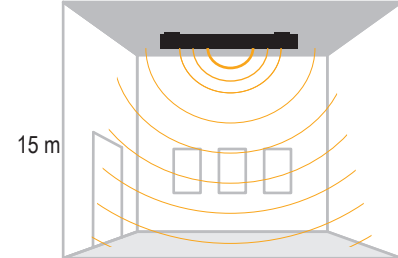

Yüksek Tavan Sensörü

10 m

4-15 mt arası yüksekliklerde hassas algılayıcı yapan yüksek tavan sensörü ile Lux, mesafe ve zaman ayarı yapılabilir.

IP 20

Kod No	Özellikler	Koli Adedi	Fiyat
314730	Yüksek Tavan Sensörü	50	32,35 \$