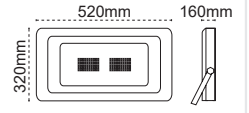

Franko 200W

IP 65

Kod No	Özellikler	Koli Adedi	Fiyat
107112	200W 5000K	1	189,50 $