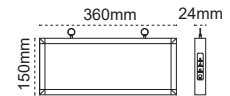

Çift Yön Exiled (3 Saat)

Yeni Ürün

sabit etiketli

IP 20

Kod No	Özellikler	Koli Adedi	Fiyat
205688	Çift Yön 3W	20	10,20 $

Opsiyon Farkı

Özellikler	Fiyat
Sıva Altı Fiyat Farkı	10,90 $
Özel Etiket Fiyat Farkı	6,20 $