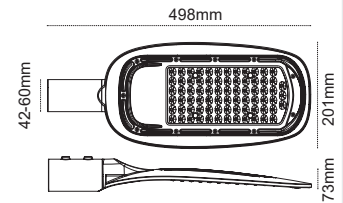

110 lm / W

IP65, Toz ve Su Almaz!

Berlin
60W

IP 65

Kod No Özellikler
109853 60W 4000K

Koli Adedi Fiyat
10 64,00 \$

Berlin
80W

IP 65