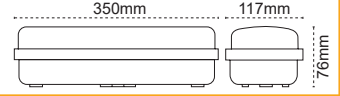

LED Ex-Proof Acil Ayd. Ausled IP65

IP 65

Kod No	Özellikler
109710	15W 6500K

Yeni Ürün

Koli Adedi	Fiyat
12	150,00 $