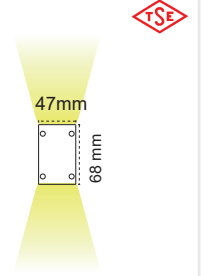

Eterna Endirekt (47mm)

IP 40 ● 3000K ● 4000K ● 6500K

Kod No	Özellikler	Koli Adedi	Fiyat
206015	26W-16W 4000K 900mm	1	79,40 $
206016	34W-18W 4000K 1200mm	1	90,50 $
206017	44W-24W 4000K 1490mm	1	101,50 $
206018	60W-40W 4000K 2000mm	1	156,50 $