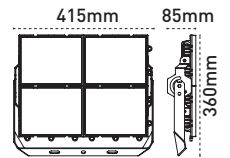

Sterio IP66 200W LED Projektör

IP 66

Kod No	Özellikler	Koli Adedi	Fiyat
109536	200W 5700K	1	223,00 $