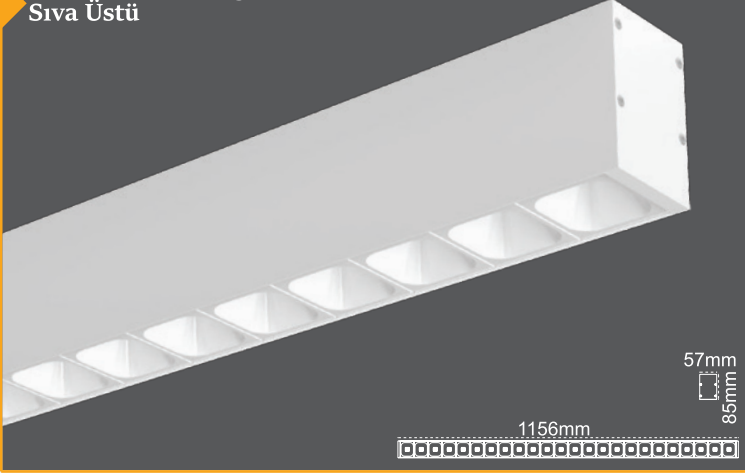

**Kamaşma Önleyici
Optik Tasarım**

Nora UGR<19 Linear Sıva Üstü

Sonsuz Linear Bağlantı

Tüm Tavan Tiplerine Uygun

IP 40  3000K  4000K  6500K

Kod No	Özellikler	Koli Adedi	Fiyat
110674	14W 4000K 580mm	1	44,00 \$
110676	20W 4000K 865mm	1	57,75 \$
110678	28W 4000K 1150mm	1	70,25 \$
110681	42W 4000K 1435mm	1	94,00 \$