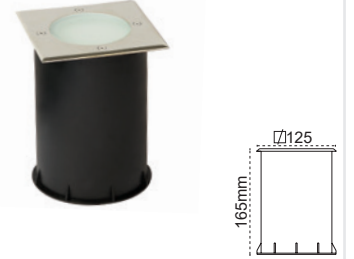

IP 65

Kod No	Özellikler	Koli Adedi	Fiyat
204275	LEDli Mavi	18	25,00 $