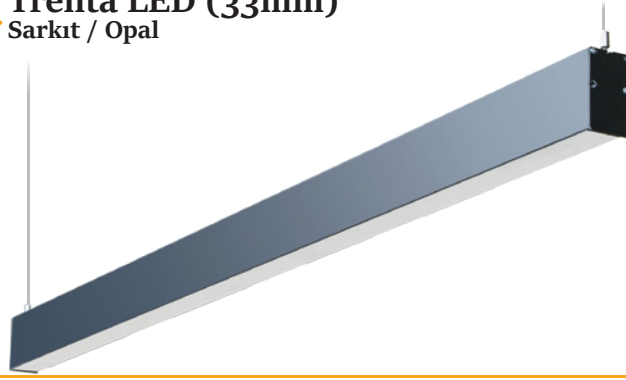

Trenta LED (33mm) Sarkıt / Opal

IP 40 ● 3000K ● 4000K ● 6500K

Kod No	Özellikler	Koli Adedi	Fiyat
111384	16W 4000K 590mm	1	33,00 $
111385	32W 4000K 1200mm	1	52,00 $
111386	42W 4000K 1500mm	1	61,00 $
111387	56W 4000K 1980mm	1	76,50 $