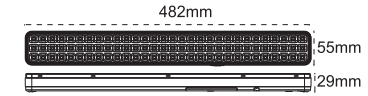

İşıldaklar

IP 40

Kod No	Özellikler	Koli Adedi	Fiyat
204619	30 LEDli İşıldak	40	8,80 $

IP 40

Kod No	Özellikler	Koli Adedi	Fiyat
204620	40-60 LEDli İşıldak	24	15,20 $

IP 40

Kod No	Özellikler	Koli Adedi	Fiyat
204623	90 LEDli İşıldak	20	24,80 $