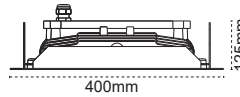

Ex-Proof Kanopi Armatürü Piroliz

IP 66 4000K 6500K

Kod No	Özellikler	Koli Adedi	Fiyat
111376	Piroliz Ex 50W 6500K	1	370,00 $
111375	Piroliz Ex 75W 6500K	1	415,00 $
111374	Piroliz Ex 100W 6500K	1	463,00 $
111382	Piroliz Ex 125W 6500K	1	511,00 $
111373	Piroliz Ex 150W 6500K	1	558,00 $
111056	Piroliz Ex 200W 6500K	1	598,00 $