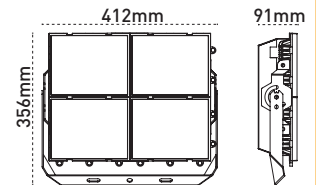

130lm/W

160W-200W-240W

Yeni Ürün