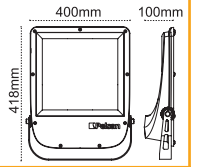

FARKLI RENK Seçenekleri

Yeni Ürün

IP 66

Kod No	Özellikler	Koli Adedi	Fiyat
110616	50W Kırmızı	4	167,00 $
110621	50W Mavi	4	167,00 $
110615	50W Amber	4	167,00 $
110617	50W Yeşil	4	167,00 $