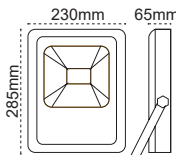

IP 65

Kod No	Özellikler	Koli Adedi	Fiyat
108166	50W Amber	6	58,50 $
108167	50W Yeşil	6	58,50 $