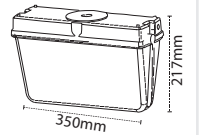

Kod No	Özellikler	Koli Adedi	Fiyat
109387	3W 6500K Sıva Üstü	10	56,00 $