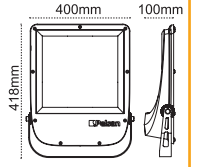

Yeni Ürün

IP 66 4000K 6500K

Kod No	Özellikler	Koli Adedi	Fiyat
110443	200W 6500K	1	337,00 $
110444	250W 6500K	1	359,00 $
110445	300W 6500K	1	396,00 $