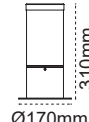

Kod No	Özellikler	Koli Adedi	Fiyat
109444	4xE27 Duyulu	8	122,40 \$

Tino

IP 54

Kod No	Özellikler	Koli Adedi	Fiyat
110709	E27 Duyulu	8	38,80 \$

Hawai

IP 65

Kod No	Özellikler	Koli Adedi	Fiyat
109438	15W 4000K	8	95,70 \$