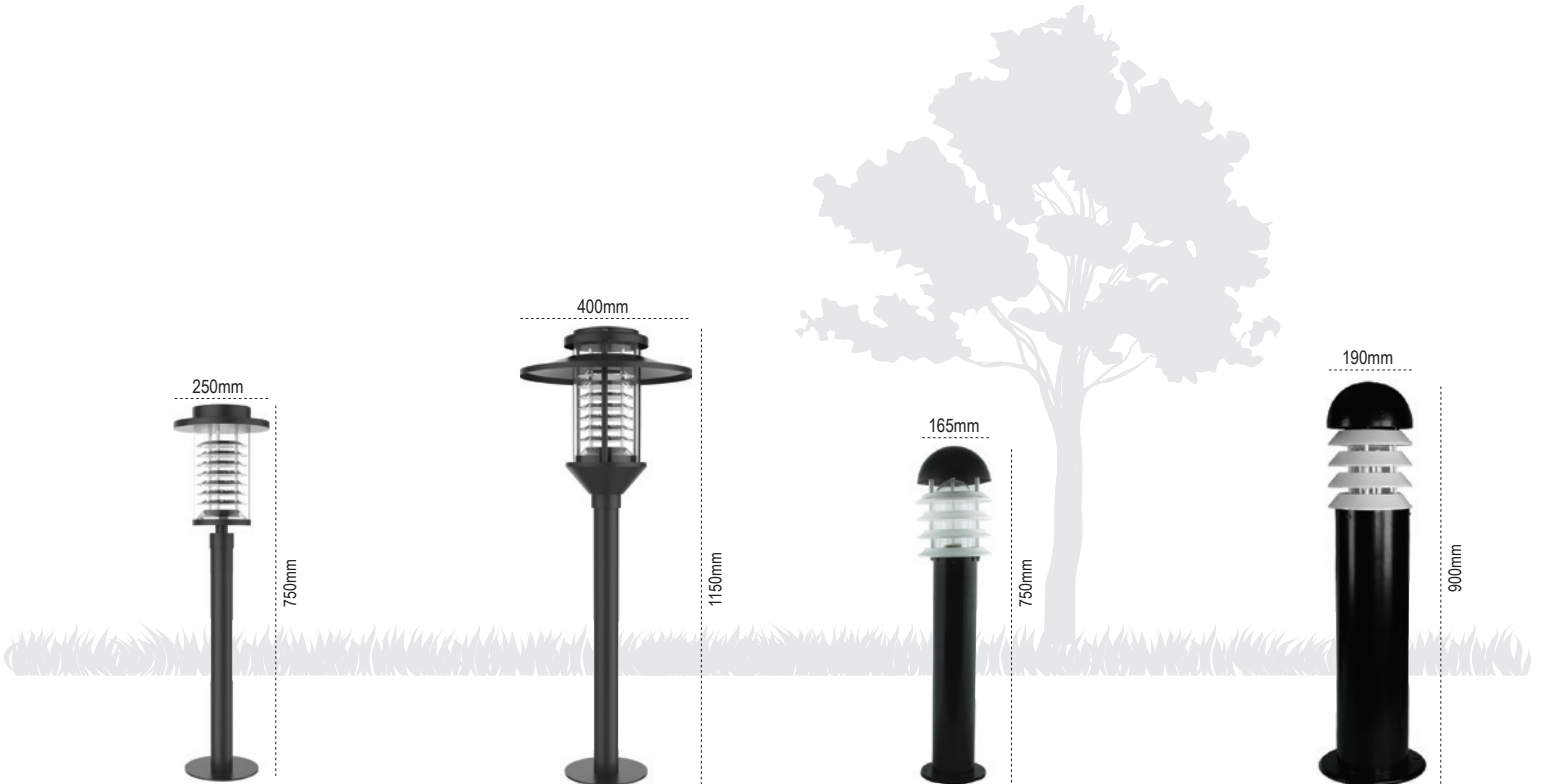

Arta

IP 54 ☹

Kod No	Özellikler	Koli Adedi	Fiyat
107565	E27 Duyulu	1	83,20 $

Eva

IP 54 ☹

Kod No	Özellikler	Koli Adedi	Fiyat
107560	E27 Duyulu	1	103,90 $

Noa

IP 54 ☹

Kod No	Özellikler	Koli Adedi	Fiyat
107578	E27 Duyulu	1	41,30 $

Fia

IP 54 ☹

Kod No	Özellikler	Koli Adedi	Fiyat
107557	E27 Duyulu	1	93,50 $