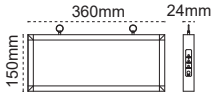

Tek / Çift Yön Exiled (3 Saat)

sabit etiketli

IP 20

Kod No	Özellikler	Koli Adedi	Fiyat
203891	Tek Yön 3W	20	10,20 $
203885	Çift Yön 3W	20	10,20 $