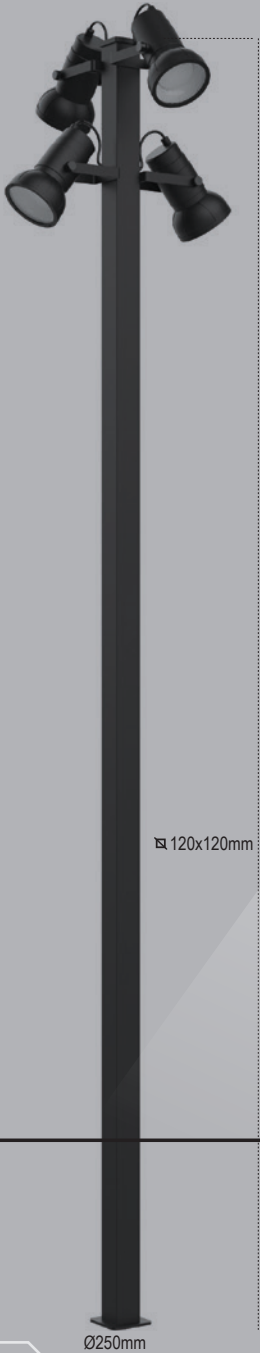

Pelsan LEDli Park Bahçe Aydınlatma Armatürleri

Polo

W 4x25W

+100 lm/W

Alüminyum Gövde

Yönlendirilebilir Spot

Şok Fiyat
460.00\$

4500mm