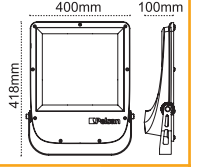

IP 66 4000K 6500K

Kod No	Özellikler	Koli Adedi	Fiyat
110770	200W Asimetrik 6500K	1	337,00 $
110771	250W Asimetrik 6500K	1	359,00 $
110772	300W Asimetrik 6500K	1	396,00 $