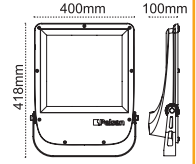

IP 66 4000K 6500K

Kod No	Özellikler	Koli Adedi	Fiyat
107137	180W Asimetrik 6500K	1	255,00 $
107138	200W Asimetrik 6500K	1	263,00 $
107127	240W Asimetrik 6500K	1	280,00 $