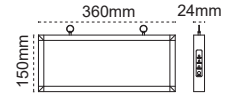

Çift Yön Exiled (3 Saat)

sabit etiketli

IP 20

Kod No	Özellikler	Koli Adedi	Fiyat
203887	Çift Yön 3W	20	10,20 $