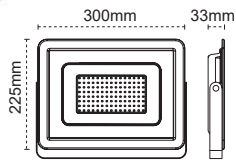

150W LED Projektör Lecto

CE

IP 65

Kod No	Özellikler	Koli Adedi	Fiyat
109306	150W 5000K	2	94,50 \$

100W LED Projektör Lecto

CE

IP 65

Kod No	Özellikler	Koli Adedi	Fiyat
109305	100W 5000K	4	53,60 \$