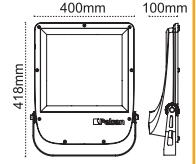

IP 66 4000K 6500K

Kod No	Özellikler	Koli Adedi	Fiyat
109209	100W Simetrik 6500K	1	194,00 $
109210	125W Simetrik 6500K	1	202,00 $
109211	150W Simetrik 6500K	1	202,00 $