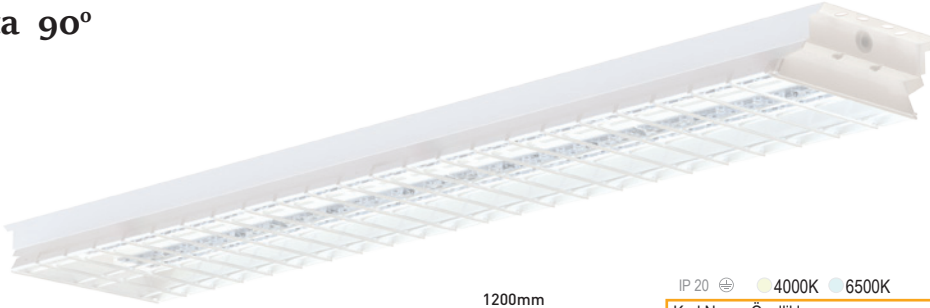

Neta 90°

IP 20 4000K 6500K

Kod No	Özellikler	Koli Adedi	Fiyat
110684	100W 6500K 130cm 90°	1	328,00 $
110685	150W 6500K 130cm 90°	1	369,00 $
110686	200W 6500K 130cm 90°	1	410,00 $