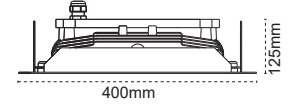

IP 65

Kod No	Özellikler	Koli Adedi	Fiyat
106627	80W 6500K	1	171,00 \$
110173	100W 6500K	1	212,00 \$

Piroliz

IP65 LED Kanopi Armatür

ENEC Belgeli Sürücü

+50.000 Saat Ömür

IP65, Alüminyum Enjeksiyon Gövde

IP 65