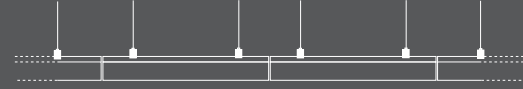

**Kamaşma Önleyici
Optik Tasarım**

Nora UGR<19 Linear Sıva Üstü

Sonsuz Linear Bağlantı

Tüm Tavan Tiplerine Uygun

IP 40  3000K  4000K  6500K

Kod No	Özellikler	Koli Adedi	Fiyat
110674	14W 4000K 580mm	1	44,00 \$
110676	20W 4000K 865mm	1	57,75 \$
110678	28W 4000K 1150mm	1	70,25 \$
110681	42W 4000K 1435mm	1	94,00 \$