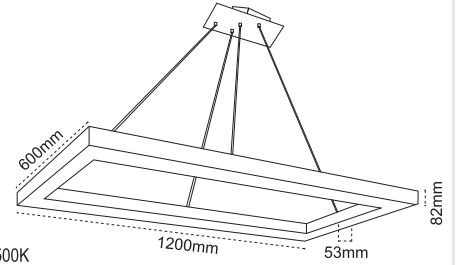

Detra

RAL 9005	Kod No	Özellikler	Koli Adedi	Fiyat
RAL 9006	110135	80W 4000K 600x1200 mm RAL 9006	1	208,00 $

IP 40 3000K 4000K 6500K