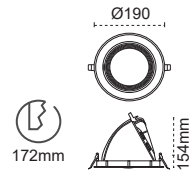

Nira Beyaz

IP 40

Kod No	Özellikler	Koli Adedi	Fiyat
107904	30W 4000K	12	52,25 $