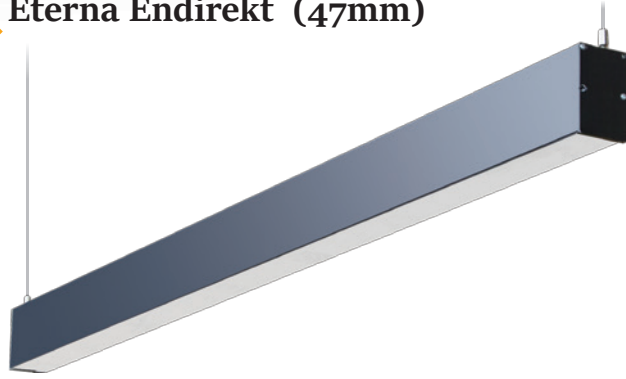

Eterna Endirekt

Mod 1

Mod 2

Mod 3

Eterna Endirekt (47mm)

IP 40  ● 3000K ● 4000K ● 6500K

Kod No	Özellikler	Koli Adedi	Fiyat
206015	26W-16W 4000K 900mm	1	79,40 \$
206016	34W-18W 4000K 1200mm	1	90,50 \$
206017	44W-24W 4000K 1490mm	1	101,50 \$
206018	60W-40W 4000K 2000mm	1	156,50 \$