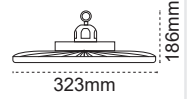

Castor G2 150W-200W IP65 Alm. Enj. Yüksek Tavan Armatürü

IP 65

Kod No	Özellikler	Koli Adedi	Fiyat
111007	150W 5700K	4	170,25 $
111188	200W 5700K	4	210,25 $