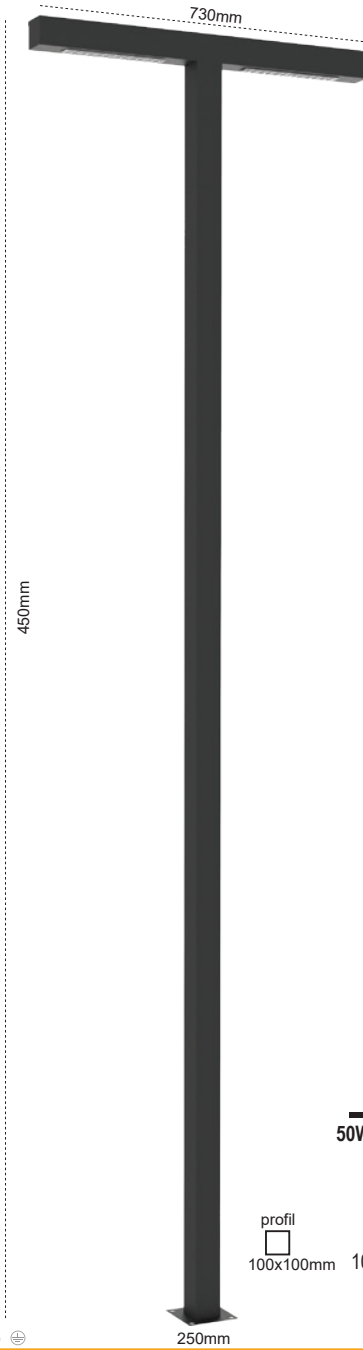

Pelsan LEDli Park Bahçe Aydınlatma Armatürleri

Olimpos

Kod No	Ozellikler	Koli Adedi	Fiyat
107509	50W 4000K	1	444,00 $
108846	50+25W 4000K	1	532,00 $

Kod No	Ozellikler	Koli Adedi	Fiyat
108498	50+50W 4000K	1	622,00 $
109009	50+50W 4000K	1	622,00 $

Kod No	Ozellikler	Koli Adedi	Fiyat
108261	50W 4000K	1	444,00 $
108499	50+25W 4000K	1	532,00 $