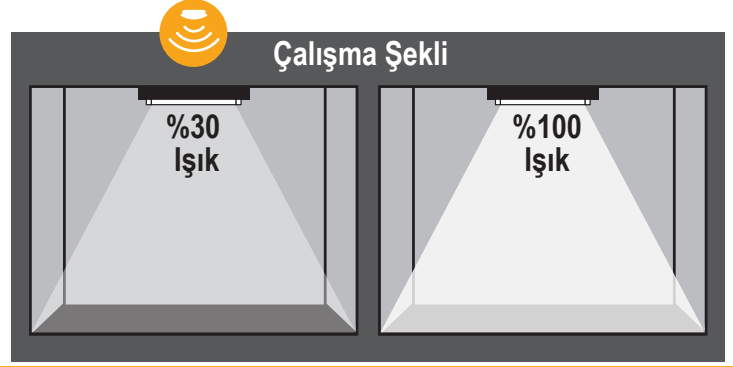

LED Tube
Cam Gövde

 **A+** Enerji Tasarrufu

 Kolay Kurulum

 60 / 120 / 150 cm Boy Seçeeđi

 Tek Taraftan Bağlantı

Kod No	Özellikler	Koli Adedi	Fiyat
314663	9W 4000K 60cm	25	4,79 \$
314664	9W 6500K 60cm	25	4,79 \$
315112	18W 4000K 120cm	25	5,31 \$
314665	18W 6500K 120cm	25	5,31 \$