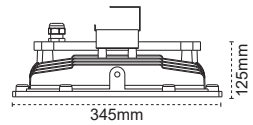

IP 66 4000K 6500K

Kod No	Özellikler	Koli Adedi	Fiyat
111381	Sia Ex 50W 6500K	1	370,00 $
111380	Sia Ex 75W 6500K	1	415,00 $
111379	Sia Ex 100W 6500K	1	463,00 $
111378	Sia Ex 125W 6500K	1	511,00 $
111377	Sia Ex 150W 6500K	1	558,00 $
111053	Sia Ex 200W 6500K	1	598,00 $