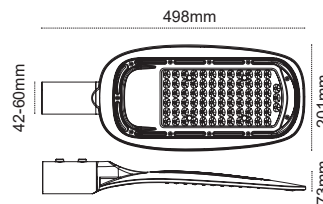

IP 65

Kod No Özellikler
109854 80W 4000K

Koli Adedi Fiyat
6 92,50 $

Berlin
100W