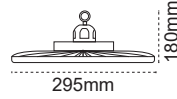

Castor G2 75W-100W IP65 Alm. Enj. Yüksek Tavan Armatürü

IP 65

Kod No	Özellikler	Koli Adedi	Fiyat
111392	75W 5700K	6	116,50 $
111006	100W 5700K	6	126,50 $