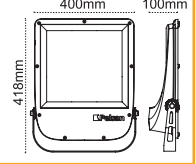

IP 66 4000K 6500K

Kod No	Özellikler	Koli Adedi	Fiyat
107140	180W Simetrik 6500K	1	255,00 $
107141	200W Simetrik 6500K	1	263,00 $
107130	250W Simetrik 6500K	1	280,00 $
109218	300W Simetrik 6500K	1	305,00 $