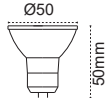

Buji
LED Lamba