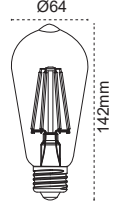

Filament Lamba (Ø64)

Kod No	Özellikler	Koli Adedi	Fiyat
313440	6W Filament E27 2700K	40	3,70 $