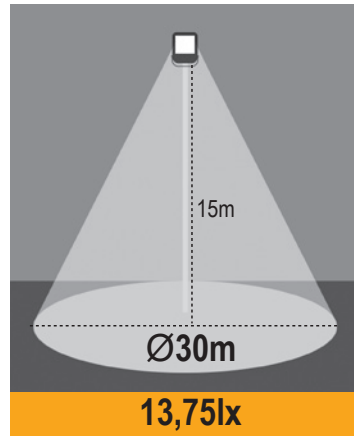

Ria Med IP66 50-100w

- **W 100W**
- **13.300 lm**
- **IK09 Darbe Dayanımı**

IP 66 4000K 6500K

Kod No	Özellikler	Koli Adedi	Fiyat
108560	50W 6500K	4	126,00 $
108562	80W 6500K	4	126,00 $
108564	100W 6500K	4	128,00 $