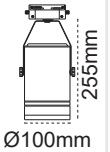

Lampda Monofaz

IP 40

Kod No	Özellikler	Koli Adedi	Fiyat
108010	30W COB LED 3000K	24	26,90 $