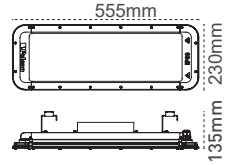

IP 66 4000K 6500K

Kod No	Özellikler	Koli Adedi	Fiyat
111333	150W 5700K 90°	1	262,50 $
111334	200W 5700K 90°	1	277,00 $