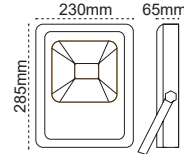

Franko 50W

IP 65

Kod No	Özellikler	Koli Adedi	Fiyat
107101	50W 4000K	6	42,50 $
107102	50W 6500K	6	42,50 $