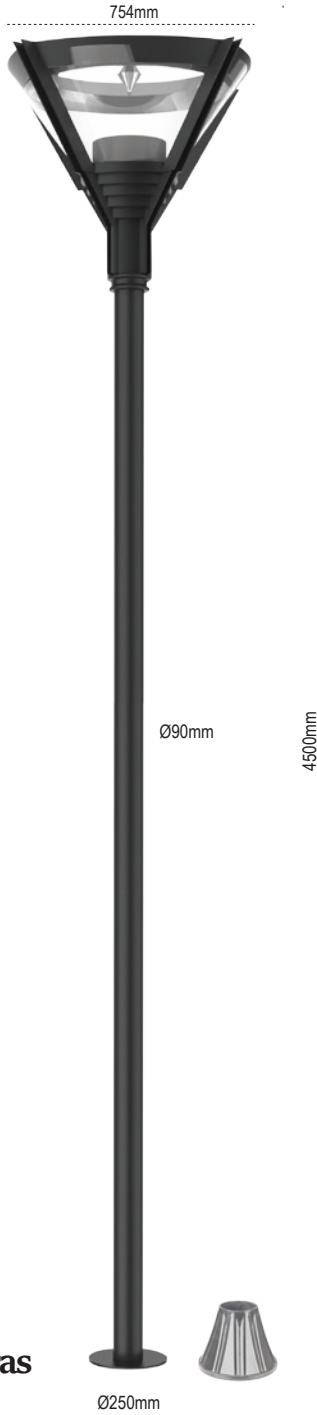

LEDli Park Bahçe Aydınlatma Armatürleri **Pelsan**

Patras

Ø250mm

IP 65

Kod No	Özellikler	Koli Adedi	Fiyat
107439	68W LED 4000K	1	600,00 $