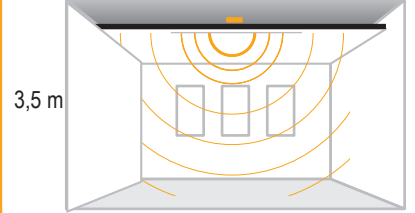

Sıva altı, gizli, armatür içi ve dışı uygulamalarda en iyi çözüm.

IP 20

Kod No	Özellikler	Koli Adedi	Fiyat
314735	IP65 Sensör Kutusu	50	10,35 $
314725	Radar Sensör	100	14,00 $