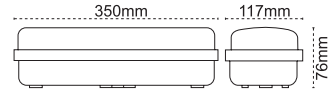

Ausled İkaz Aydınlatması Kırmızı / Mavi Işık

IP 65

Kod No	Özellikler	Koli Adedi	Fiyat
110661	5W Sıva Üstü Kırmızı Işık	12	55,90 $
315895	Sıva Altı Yayı (ikili)	1	2,70 $

IP 65

Kod No	Özellikler	Koli Adedi	Fiyat
110662	5W Sıva Üstü Mavi Işık	12	55,90 $
315895	Sıva Altı Yayı (ikili)	1	2,70 $