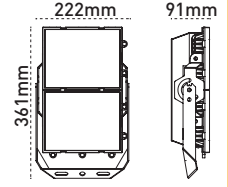

Superio IP66 LED Projektör

132lm/W

60W-80W-100W

Yeni Ürün

IP 66

Kod No	Özellikler	axbxc	Koli Adedi	Fiyat
110944	60W 6500K	222x360x86	1	137,00 \$
110945	80W 6500K	222x360x86	1	137,00 \$
110927	100W 6500K	222x360x86	1	137,00 \$