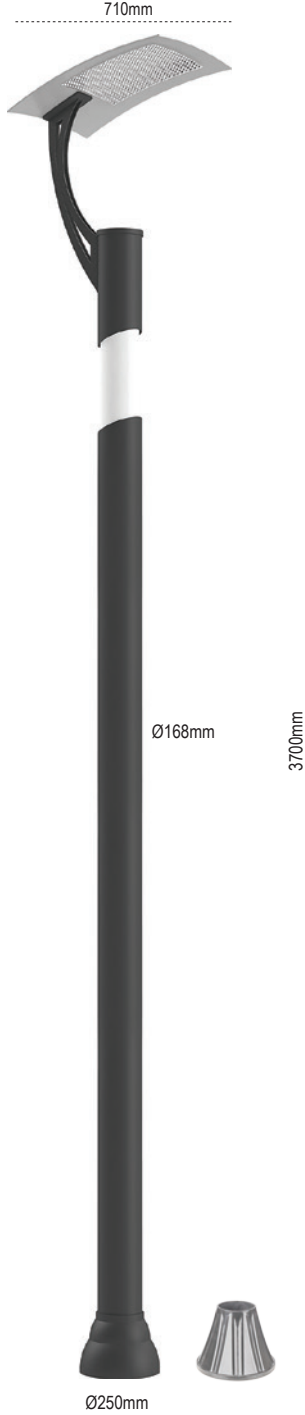

Kod No	Özellikler	Koli Adedi	Fiyat
107439	68W LED 4000K	1	600,00 \$

Datça

Ø250mm

IP 65

Kod No	Özellikler	Koli Adedi	Fiyat
107619	150W G12	1	480,00 \$
107601	30W LED 4000K	1	600,00 \$

Evaled

Ø250mm

IP 54