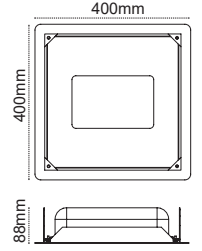

Açı Ayarlı Montaj Aparatı

75mm
70mm

Yeni Ürün

Lenta

IP65 LED Kanopi Armatür

Şok Fiyat
126.00\$

Sıva Üstü Farkı
19.00\$

IP 65