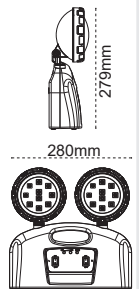

IP 40

IP 40

Kod No	Özellikler	Koli Adedi	Fiyat
203911	2x3W LEDli 6 Saat	10	43,00 $
203913	2x5W LEDli 4 Saat	8	66,50 $