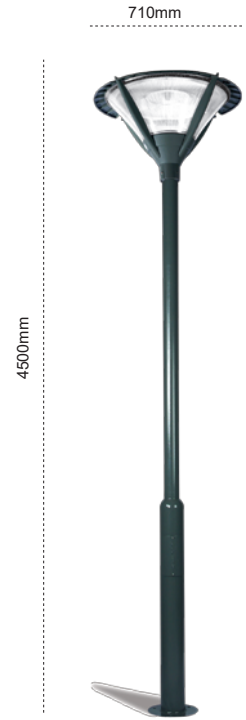

IP 54

Kod No	Özellikler	Koli Adedi	Fiyat
203862	İkili E27	1	105,00 \$

Park Bahçe Direği Verde

IP 54

Kod No	Özellikler	Koli Adedi	Fiyat
204246	Verde LEDli 68W 6500K	2	930,00 \$

Park Bahçe Direği Sparta

IP 65