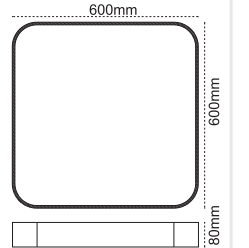

Pieno

RAL 9005	Kod No	Özellikler	Koli Adedi	Fiyat
RAL 9006	110138	50W 4000K 600mm RAL 9005	1	217,00 $
RAL 9016	110139	105W 4000K 900mm RAL 9005	1	298,00 $

IP 40 3000K 4000K 6500K

Aksesuarlar

Kod No	Özellikler	Koli Adedi	Fiyat	Özellikler	Koli Adedi	Fiyat Farkı
321505	4'lü Askı Takımı 1,5 m RAL 9005	1	14,75 $	Dali Farkı	1	31,25 $
321504	4'lü Askı Takımı 5 m RAL 9005	1	18,50 $			
321177	4'lü Askı Takımı 1,5 m RAL 9006	1	14,75 $			
321176	4'lü Askı Takımı 5 m RAL 9006	1	18,50 $