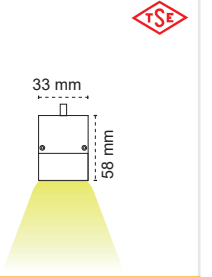

Trenta LED (33mm) Sarkıt / Opal

IP 40 ● 3000K ● 4000K ● 6500K

Kod No	Özellikler	Koli Adedi	Fiyat
111384	16W 4000K 590mm	1	33,00 $
111385	32W 4000K 1200mm	1	52,00 $
111386	42W 4000K 1500mm	1	61,00 $
111387	56W 4000K 1980mm	1	76,50 $