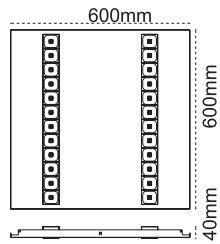

IP 40 ● 3000K ● 4000K ● 6500K

Kod No	Özellikler	Koli Adedi	Fiyat
111196	12W 30x30 4000K S.A.	4	33,50 $
111197	12W 30x30 6500K S.A.	4	33,50 $

Nora UGR <16
Sıva Altı 60x60