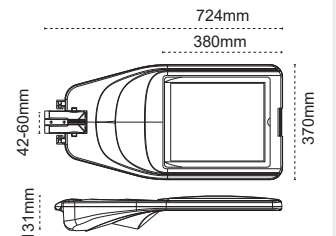

Rio L IP66

240-300W

IP 66 3000K 4000K 6500K

Kod No	Özellikler	Koli Adedi	Fiyat
110784	240W 4000K RAL 7043	1	493,00 $
110785	270W 4000K RAL 7043	1	493,00 $
110786	300W 4000K RAL 7043	1	493,00 $