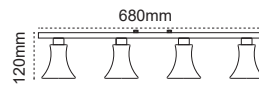

Dekoratif Aplik Piero

Kod No	Özellikler	Koli Adedi	Fiyat
204558	4xG9	4	45,00 $