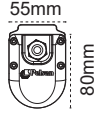

Pelsan Alüminyum Etanj Armatürler

Prota G2

Alüminyum
Gövde

IP65

Yeni Ürün

5 yıl
garanti

IP 65 ● 3000K ● 4000K ● 6500K

Kod No	Özellikler	Koli Adedi	Fiyat
110178	19W 6500K 60cm	6	46,10 \$
110521	30W 6500K 90cm	6	47,75 \$
110520	34W 6500K 90cm	6	49,75 \$
110524	33W 6500K 120cm	6	63,35 \$
110179	40W 6500K 120cm	6	67,95 \$
110323	40W 6500K 150cm	4	75,85 \$
110526	45W 6500K 150cm	4	81,75 \$