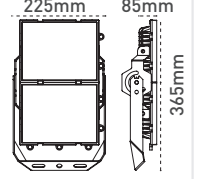

Pelsan Sabit Gerilim 24V Armatürler

24V DC 100W
LED Projektör

24V DC

IP 66

Kod No	Özellikler
110506	100W 5700K

Koli Adedi	Fiyat
1	110,00 $

24V DC 50W
LED Projektör

24V DC

IP 66

Kod No	Özellikler
110171	50W 5700K

Koli Adedi	Fiyat
1	59,00 $

24V DC 42W
LED Etanj / 120 cm

24V DC

IP 65

Kod No	Özellikler
110114	42W 6500K 120cm

Koli Adedi	Fiyat
6	54,00 $

24V DC 21W
LED Etanj / 60cm

24V DC

IP 65

Kod No	Özellikler
110119	21W 6500K 60cm

Koli Adedi	Fiyat
6	51,00 $