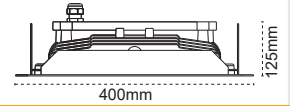

- Gaz Patlama Koruması: **Ex** II 3G Ex nR IIC T5 Gc
- Toz Patlama Koruması: **Ex** II 3D Ex tc IIIC (T95 C) Dc