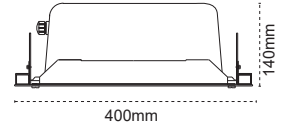

Yeni Ürün

Lenta

IP65 LED Kanopi Armatür

Şok Fiyat
126.00$

Sıva Üstü Farkı
19.00$

IP 65

Kod No	Özellikler	Koli Adedi	Fiyat
110507	100W 5000K	1	126,00 $

Okta

IP65 LED Kanopi Armatür

80W
140lm/W

Lens Farkı
29.00$

ENEC Belgeli Sürücü

+50.000 Saat Ömür

IP65, Toz ve Su Almaz!

IP 65

Kod No	Özellikler	Koli Adedi	Fiyat
106627	80W 6500K	1	171,00 $
110173	100W 6500K	1	212,00 $

Piroliz

IP65 LED Kanopi Armatür

ENEC Belgeli Sürücü

+50.000 Saat Ömür

IP65, Alüminyum Enjeksiyon Gövde

IP 65

Kod No	Özellikler	Koli Adedi	Fiyat
106583	75W 6500K	1	333,00 $
106584	100W 6500K	1	333,00 $
106585	125W 6500K	1	333,00 $

Piroliz Ex-Proof

IP66 LED Kanopi Armatür

- Gaz Patlama Koruması: **Ex** II 3G Ex nR IIC T5 Gc
- Toz Patlama Koruması: **Ex** II 3D Ex tc IIIC (T95 C) Dc

IP 66

Kod No	Özellikler	Koli Adedi	Fiyat
111376	Piroliz Ex 50W 6500K	1	370,00 $
111375	Piroliz Ex 75W 6500K	1	415,00 $
111374	Piroliz Ex 100W 6500K	1	463,00 $
111382	Piroliz Ex 125W 6500K	1	511,00 $
111373	Piroliz Ex 150W 6500K	1	558,00 $
111056	Piroliz Ex 200W 6500K	1	598,00 $

Türkiye Petrolleri
Antalya / Kepez

Total
Kastamonu / Merkez

Opet
Kocaeli / Darica

Shell
Bursa / İnegöl