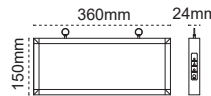

sabit etiketli

IP 20

Kod No	Özellikler	Koli Adedi	Fiyat
203891	Tek Yön 3W	20	10,20 \$
203885	Çift Yön 3W	20	10,20 \$

Çift Yön Exiled (3 Saat)

sabit etiketli

IP 20

Kod No	Özellikler	Koli Adedi	Fiyat
203890	Çift Yön 3W	20	10,20 \$