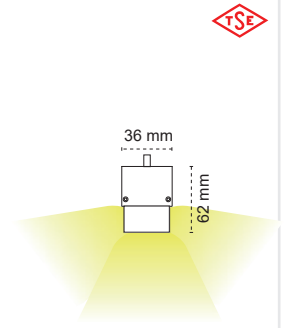

Sirenta LED (36mm) Sarkıt / Opal

IP 40 ● 4000K ● 6500K

Kod No	Özellikler	Koli Adedi	Fiyat
107912	25W 4000K 1200mm	1	36,95 $
102956	25W 6500K 1200mm	1	36,95 $

● 1m askı aparatı dahildir.