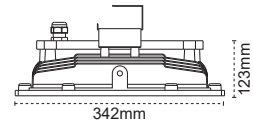

Sia Heavy Industry Yüksek Tavan Armatürü

**Ağır Sanayi
Tesisleri İçin
Kesin Çözüm!**

IP 65 4000K 6500K

Kod No	Özellikler	Koli Adedi	Fiyat
110603	100W 6500K	1	343,00 \$
110604	125W 6500K	1	350,00 \$
110605	150W 6500K	1	357,00 \$