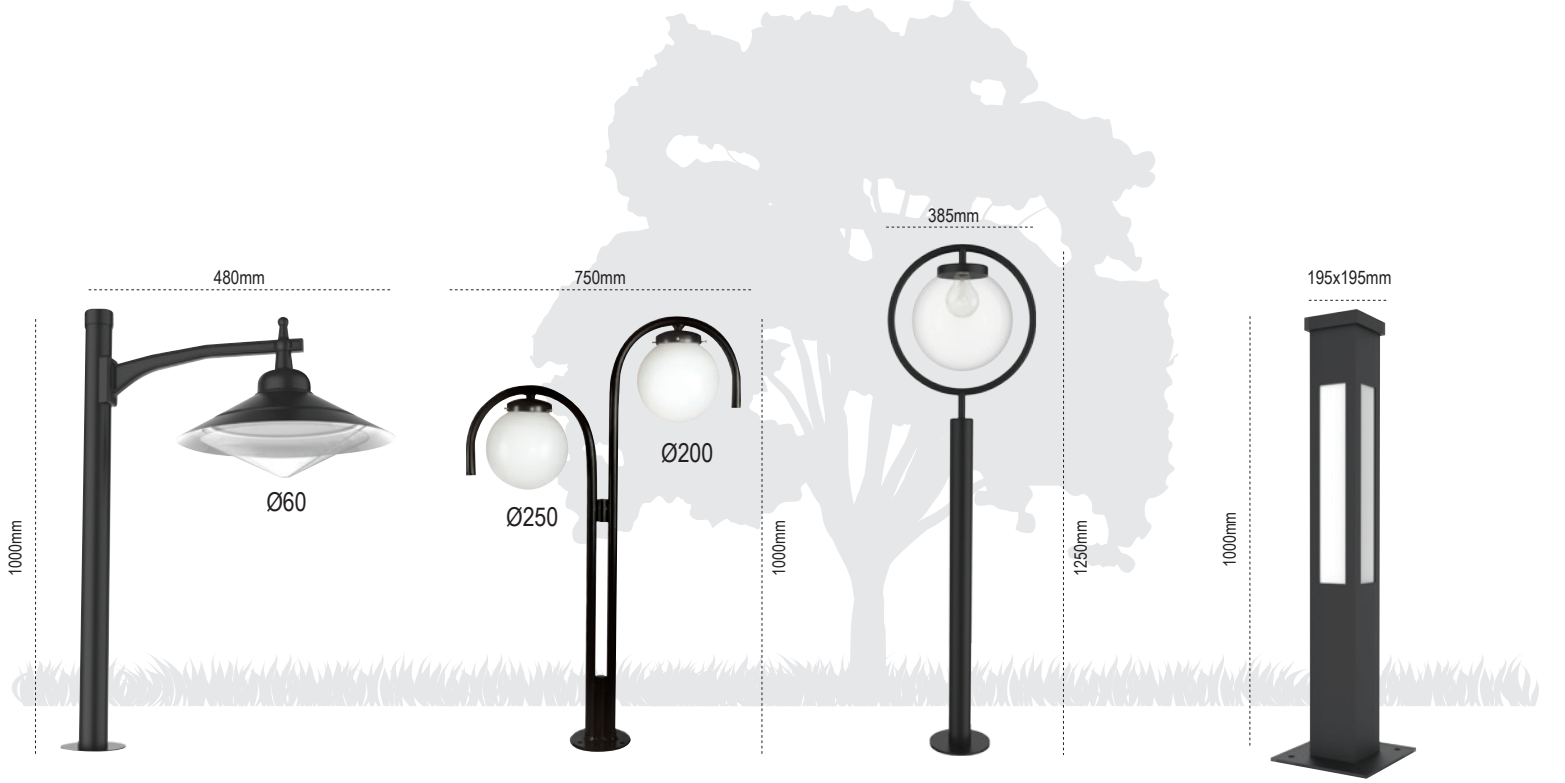

Antalya

IP 54 ☹

Kod No	Özellikler	Koli Adedi	Fiyat
107588	E27 Duyulu	1	90,10 \$

Perge

IP 54 ☹

Kod No	Özellikler	Koli Adedi	Fiyat
107585	E27 Duyulu	1	52,10 \$

Pedesa

IP 54 ☹