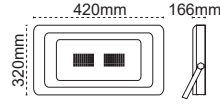

Franko 150W

IP 65

Kod No	Özellikler	Koli Adedi	Fiyat
107109	150W 5000K	2	141,75 $