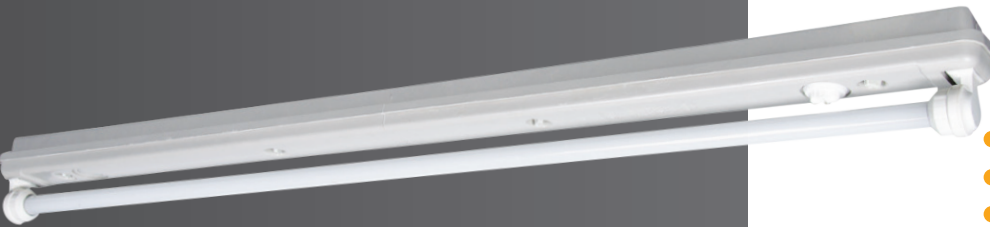

Etanj Duyulu Polyester Bant LED Tube Uygun

Tozlu ve Nemli Alanlar İçin!

- IP65 Toz ve Su Almaz!
- Anti-Korozyon Gövde!
- LED Tube ile %50'yi Aşan Tasarruf!

IP 65

Kod No	Özellikler	Koli Adedi	Fiyat
103200	Polyester Tekli 120cm	6	22,30 $
103261	Polyester Tekli 150cm	6	24,20 $
103210	Polyester İkili 120cm	6	25,30 $
103268	Polyester İkili 150cm	6	27,20 $