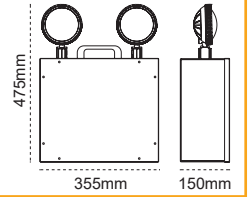

IP65 Emergency Spot

Yeni Ürün

IP 65  4000K  6500K

Kod No	Özellikler	Koli Adedi	Fiyat
110679	2x10W 6 Saat 4000K	1	179,90 \$

Metal Kasa Emergency Spot

axbxcm
2x5W :275x340x80
2x10W :325x340x80

IP 40  4000K  6500K