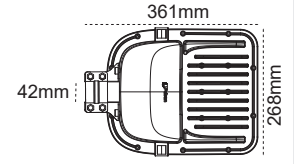

IP66 Toz ve Su Almaz!

+54.000 Saat Ömür LED Çip

ENEC Belgeli Driver @Tc - 70°C
100.000 Saat Ömür