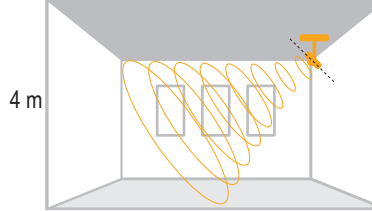

Özellikle kör nokta algılamaları için ayarlanabilir başlığı sayesinde hassas algılayıcı yapar.

IP 20

Kod No	Özellikler	Koli Adedi	Fiyat
314729	Dört Yönlü Hareket Sensörü	100	13,70 $