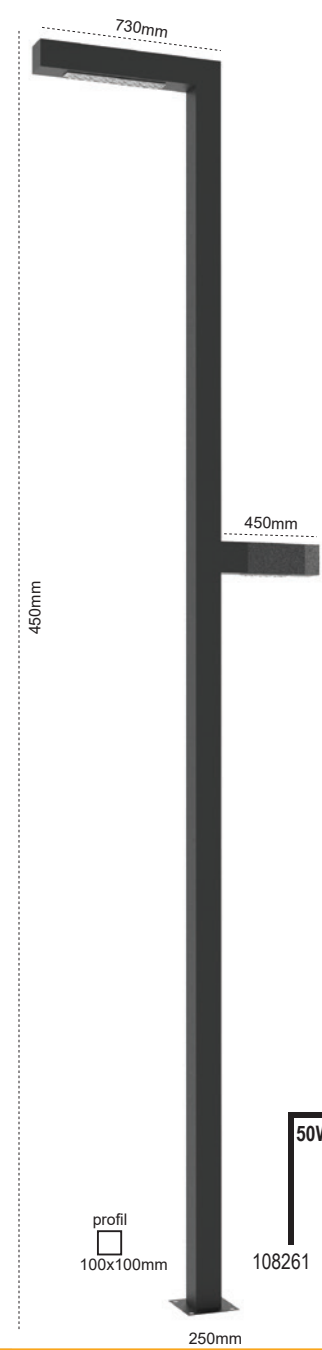

Pelsan LEDli Park Bahçe Aydınlatma Armatürleri

Olimpos

Kod No	Ozellikler	Koli Adedi	Fiyat
107509	50W 4000K	1	444,00 $
108846	50+25W 4000K	1	532,00 $

Kod No	Ozellikler	Koli Adedi	Fiyat
108498	50+50W 4000K	1	622,00 $
109009	50+50W 4000K	1	622,00 $

Kod No	Ozellikler	Koli Adedi	Fiyat
108261	50W 4000K	1	444,00 $
108499	50+25W 4000K	1	532,00 $