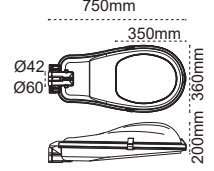

Pelsan Yol Aydınlatma Armatürleri

Roma Polimer Enjeksiyon

IP 66 ☺ ● 3000K ● 4000K ● 6500K

Kod No	Özellikler	Koli Adedi	Fiyat
104102	250W SB SON-T	2	93,00 $
104105	400W SB SON-T	2	103,50 $