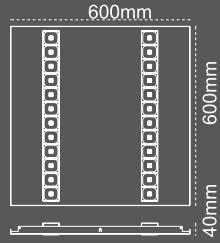

Pelsan UGR Ofis Armatürleri

Nora

Çalışma Alanlarında Ultra Görsel Konfor!

Kamaşma Önleyici
Optik Tasarım

Nora UGR <19
Sıva Altı 60x60

IP 40 ● 3000K ● 4000K ● 6500K

Kod No	Özellikler	Koli Adedi	Fiyat
110627	36W 60x60 4000K S.A.	5	54,00 $
110628	36W 60x60 6500K S.A.	5	54,00 $

Nora UGR <19
Clip-in

IP 40 ● 3000K ● 4000K ● 6500K

Kod No	Özellikler	Koli Adedi	Fiyat
111196	12W 30x30 4000K S.A.	4	33,50 $
111197	12W 30x30 6500K S.A.	4	33,50 $

Nora UGR <16
Sıva Altı 60x60

IP 40 ● 3000K ● 4000K ● 6500K

Kod No	Özellikler	Koli Adedi	Fiyat
110665	36W 60x60 4000K S.A.	1	54,00 $
110666	36W 60x60 6500K S.A.	1	54,00 $

Nora UGR <16
Clip-in

IP 40 ● 3000K ● 4000K ● 6500K

Kod No	Özellikler	Koli Adedi	Fiyat
111198	12W 30x30 4000K S.A.	1	33,50 $
111199	12W 30x30 6500K S.A.	1	33,50 $