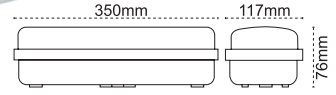

Dört Farklı Yönlendirme Etiketli Hediye

Ürün Tanıtım Videosu

IP65 Acil Aydınlatma ve Yönlendirme Armatürü Ausled (3 Saat)

Yeni Ürün

5W

10W

IP 65 4000K 6500K

Kod No	Özellikler	Koli Adedi	Fiyat
108390	5W 6500K Sıva Üstü	12	45,60 \$
315895	Sıva Altı Yayı (ikili)	1	2,70 \$