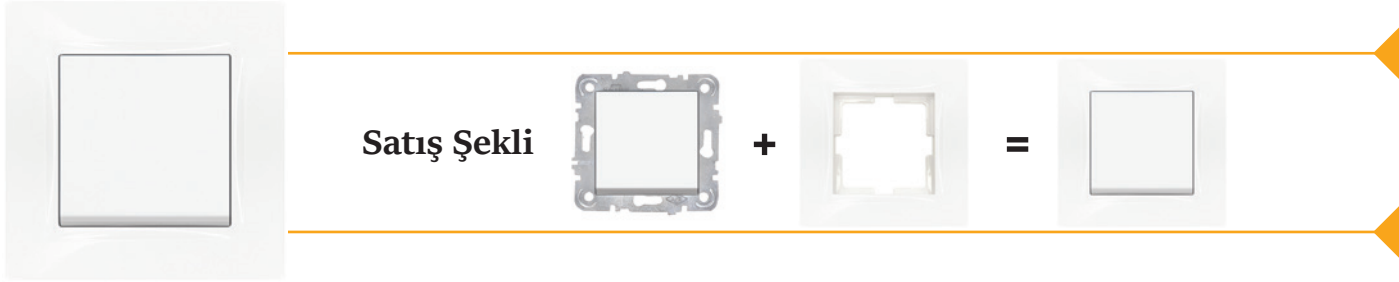

Pelsan Anahtar ve Prizler

Keira Beyaz Anahtar ve Priz Serisi

Kod No	Cinsi	Koli Ad.	Keira Beyaz & Krem Seri
Anahtar Grubu			
202558	Anahtar	120	1,80 $
204991	Light	120	1,87 $
204992	Kapı otomatiji	120	1,87 $
204993	Zil anahtarı	120	1,87 $
202561	Komitatör	120	2,23 $
204994	Vavien	120	2,26 $
204995	Permitatör	120	3,08 $
204996	Komitatör vavien	120	3,08 $
204997	Jaluzi anahtar	120	3,65 $
204998	Şofben anahtar	120	2,28 $
204999	3'lü anahtar	120	2,56 $
Priz Grubu			
205000	Priz	120	1,93 $
202563	Topraklı priz	120	2,30 $
205001	Çocuk korumalı topraklı priz	120	2,93 $
205002	UPS topraklı priz	120	3,09 $
205153	UPS çocuk korumalı topraklı priz	120	2,78 $
205004	Kapaklı topraklı priz	120	2,98 $
205154	Çocuk korumalı kapaklı topraklı priz	120	3,20 $
205006	UPS kapaklı topraklı priz	120	3,35 $
TV/Radyo Grubu			
205009	TV priz geçişli	120	3,30 $
205010	TV priz sonlu	120	3,30 $
205011	TV priz dirençsiz	120	3,30 $
205012	Uydu prizi F komnektörlü geçişli	120	3,30 $
205013	Uydu prizi F komnektörlü sonlu	120	4,18 $
205014	TV - Radyo priz geçişli	120	11,82 $
205015	TV - Radyo priz sonlu	120	11,82 $
205016	TV - Sat priz geçişli	120	10,62 $
205007	TV - Sat priz sonlu	120	10,62 $

Kod No	Cinsi	Koli Ad.	Keira Beyaz & Krem Seri
iletişim Grubu			
205008	Numeris telefon prizi (RJ11)	120	2,20 $
205017	İkili numeris (RJ11)	120	3,43 $
205018	Data numeris (RJ45CAT5-RJ11)	120	6,45 $
205022	Data priz (RJ45CAT5)	120	6,45 $
205020	İkili data priz (RJ45CAT5)	120	10,62 $
205021	Data jaksız	120	2,20 $
205022	Data priz (RJ45CAT6)	120	6,45 $
205023	İkili data priz (RJ45CAT6)	120	10,62 $
205024	Data - Numeris (RJ45CAT6-RJ11)	120	6,45 $
205025	Müzik Yayın Prizi	80	4,55 $
205026	VGA Prizi	80	12,95 $
205031	Müzik yayın anahtarı	80	10,80 $
Dimmer Grubu			
205027	Dimmer 600W	80	8,25 $
205028	Dimmer 1000W	80	21,95 $
205029	Dimmer vavien 600W	80	14,30 $
205030	Dimmer RC 300W	80	18,38 $
İşikli Anahtar Grubu			
205032	İşikli anahtar	120	2,80 $
205033	İşikli light	120	2,80 $
205034	İşikli komitatör	120	3,05 $
205035	İşikli vavien	120	3,10 $
205036	İşikli etiketli zil	120	3,15 $
205037	İşikli dimmer 600W	80	9,35 $
205038	İşikli dimmer 1000W	80	23,10 $
205039	İşikli dimmer vavien 600W	80	15,40 $
205040	İşikli dimmer RC 300W	80	19,50 $
Çerçeveler			
205296	1'li çerçeve	200	0,18 $
205297	2'li çerçeve yatay-dikey	200	1,36 $
205298	3'lü çerçeve yatay-dikey	150	1,68 $
205299	4'lü çerçeve yatay-dikey	50	2,05 $
205300	5'li çerçeve yatay-dikey	50	2,60 $
205301	6'li çerçeve yatay-dikey	50	3,05 $