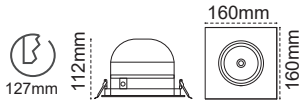

Pelsan LED Spotlar

Lora Sıva Altı

IP 20 3000K 4000K 6500K

Kod No	Özellikler	Koli Adedi	Fiyat
110557	20W 4000K	8	32,40 $
110545	30W 4000K	8	39,15 $