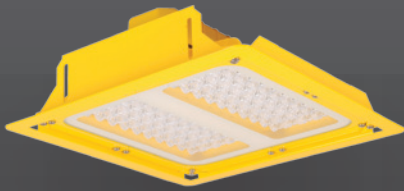

T8 Ex-Proof Etanj
Largo

LED Tube Ex-Proof Etanj
Largo

Ex-Proof Projektör
Nairo

Ex-Proof Yol ve Cadde Armatürü
Nairo

Ex-Proof Projektör
Elit Lirad

Ex-Proof Kanopi Armatürü
Pirliz

Ex-Proof Yüksek
Tavan Armatürü
Sia