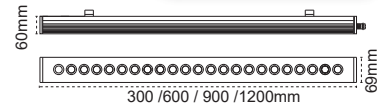

ürün videosu