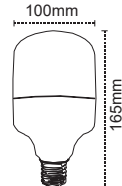

Yüksek Güçlü Lambalar

18W

28W

38W

Kod No	Özellikler	Koli Adedi	Fiyat	Kod No	Özellikler	Koli Adedi	Fiyat	Kod No	Özellikler	Koli Adedi	Fiyat
317863	18W 6500K E27	30	5,00 \$	313420	28W 6500K E27	20	7,05 \$	313421	38W 6500K E27	20	9,05 \$