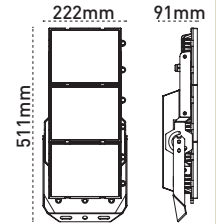

132lm/W

125W-150W

Yeni Ürün

IP 66

Kod No	Özellikler	axbxc	Koli Adedi	Fiyat
110948	125W 6500K	222x510x86	1	204,00 $
110949	150W 6500K	222x510x86	1	204,00 $